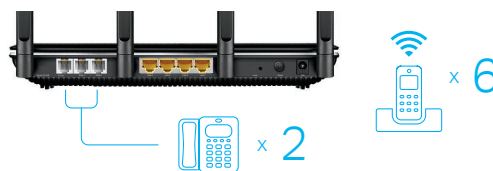

► Функция VoIP

К Archer VR2800v можно подключить до 6 беспроводных телефонов DECT и 2 аналоговых устройства одновременно. Вы также можете выполнять звонки без телефона DECT по фиксированной сети с помощью приложения trPhone.