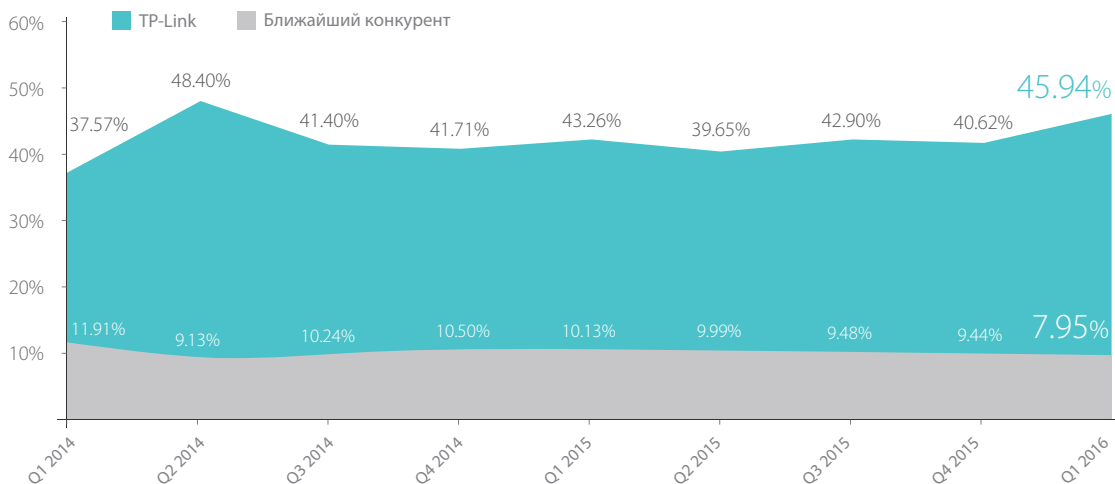

Доля на мировом рынке Wi-Fi оборудования (по количеству поставленных устройств)

* В течение 23 кварталов TP-LINK является компанией №1 на рынке потребительского Wi-Fi оборудования. Согласно данным от IDC мы занимаем первое место на международном рынке беспроводного сетевого оборудования (по количеству поставленных устройств в 1 квартале 2016 г.).