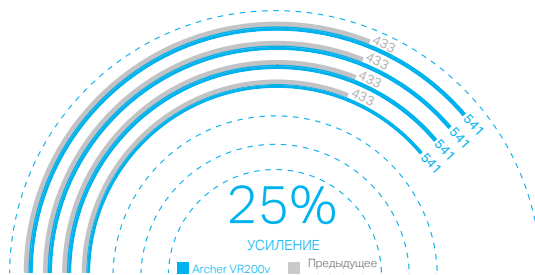

Обзор

Super VDSL и AC Wave 2 наконец под одним корпусом

► NitroQAM™ и 4×4 MU-MIMO для максимальной скорости Wi-Fi

Broadcom® NitroQAM™(1024-QAM) и 4-поточковая передача данных позволяют Archer VR2800v передавать на 25% больше данных, чем было возможно. MU-MIMO позволяет роутеру работать с несколькими устройствами одновременно и достигать в 4 раза более быстрой скорости по сравнению со стандартными AC-маршрутизаторами.

Традиционный роутер
Отправляет данные одному устройству в момент времени

Archer VR2800v
Отправляет данные одновременно нескольким устройствам

5 ГГц
2167 Мбит/с

► Скорость до 350 Мбит/с с Super VDSL

Archer VR2800v поддерживает Super VDSL 35b, который позволяет достигать скорости в 350 Мбит/с