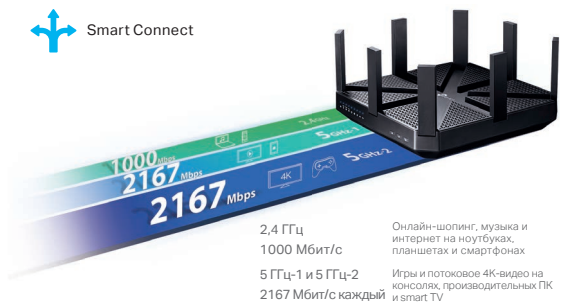

Спецификация

- Поддержка IEEE 802.11 a/b/g/n/ac, IEEE 802.3/3u, IEEE 802.3ab
- 1 экранированный порт WAN 10/100/1000 Мбит/с, 4 экранированных порта LAN 10/100/1000 Мбит/с, поддержка автосогласования и авто-MDI/MDIX
- 1 порт USB 3.0 и 1 порт USB 2.0, кнопка Wi-Fi On/Off, кнопка включения/выключения светодиодных индикаторов
- Поддержка доступа в интернет через PPPoE, динамический IP, статический IP, PPTP, L2TP
- Поддержка UPnP, динамического DNS, статической маршрутизации, статистики потока, пропуска трафика VPN
- Поддержка виртуального сервера, Special Application и узла DMZ
- Поддержка шифрования WEP, WPA/WPA2, WPA-PSK/WPA2-PSK
- Поддержка IPv6
- Поддержка MU-MIMO
- Поддержка OpenVPN, PPTP VPN-сервера
- Встроенный межсетевой экран с фильтрацией по IP-адресу
- Встроенный DHCP-сервер с автоматическим и динамическим распределением IP-адресов

Обзор

Великолепное качество онлайн-игр

Tri-Band и Smart Connect для всех устройств

Tri-Band Wi-Fi создаёт три канала Wi-Fi, и это позволяет большему числу устройств одновременно подключаться к Archer C5400. Smart Connect автоматически назначает каждое устройство на лучший канал Wi-Fi для баланса нагрузки на сеть и оптимальной работы.