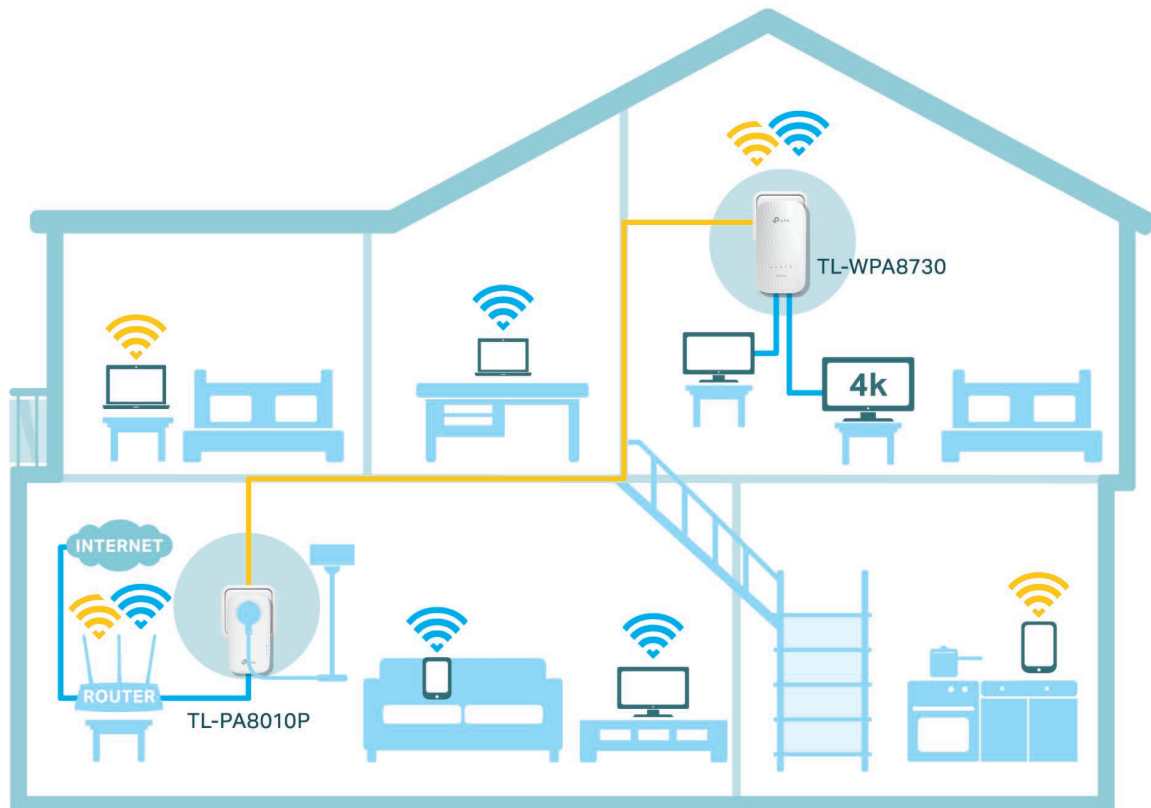

Наши антенны обладают разъёмом RP-SMA для удобной совместимости с большинством Wi-Fi роутеров.

2,4 ГГц Всенаправленная 9 дБи антенна для помещений TL-ANT2409CL

- 9 дБи всенаправленная антенна для увеличения зоны покрытия
- Простая настройка, дополнительное ПО не требуется
- Разъём RP-SMA Female для подключения к разъёму RP-SMA Male

9 дБи антенны

2,4 ГГц Всенаправленная 8 дБи антенна для помещений TL-ANT2408CL

- 8 дБи всенаправленная антенна для увеличения зоны покрытия
- Простая настройка, дополнительное ПО не требуется
- Разъём RP-SMA Female для подключения к разъёму RP-SMA Male

8 дБи антенны

Адаптеры Powerline

С помощью адаптеров Powerline вы сможете превратить вашу электропроводку в высокоскоростную сеть. Новейшие модели также поддерживают скорость Wi-Fi до 1750 Мбит/с. Устройства просты в настройке и быстрые в использовании.

Общие характеристики:

- Передача на расстоянии до 300 метров по электропроводке
- Подключите, нажмите кнопку и используйте – развёртывание сети

Powerline в считанные минуты

Просканируйте QR-код для загрузки приложения TP-Link tpPLC (для Wi-Fi Powerline адаптеров)