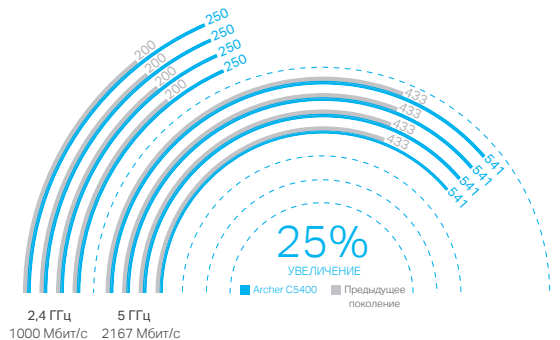

NitroQAM™ и 4 потока для максимальной скорости Wi-Fi

NitroQAM™ (1024-QAM) увеличивает предельную максимальную скорость Wi-Fi на всех частотах на 25%.