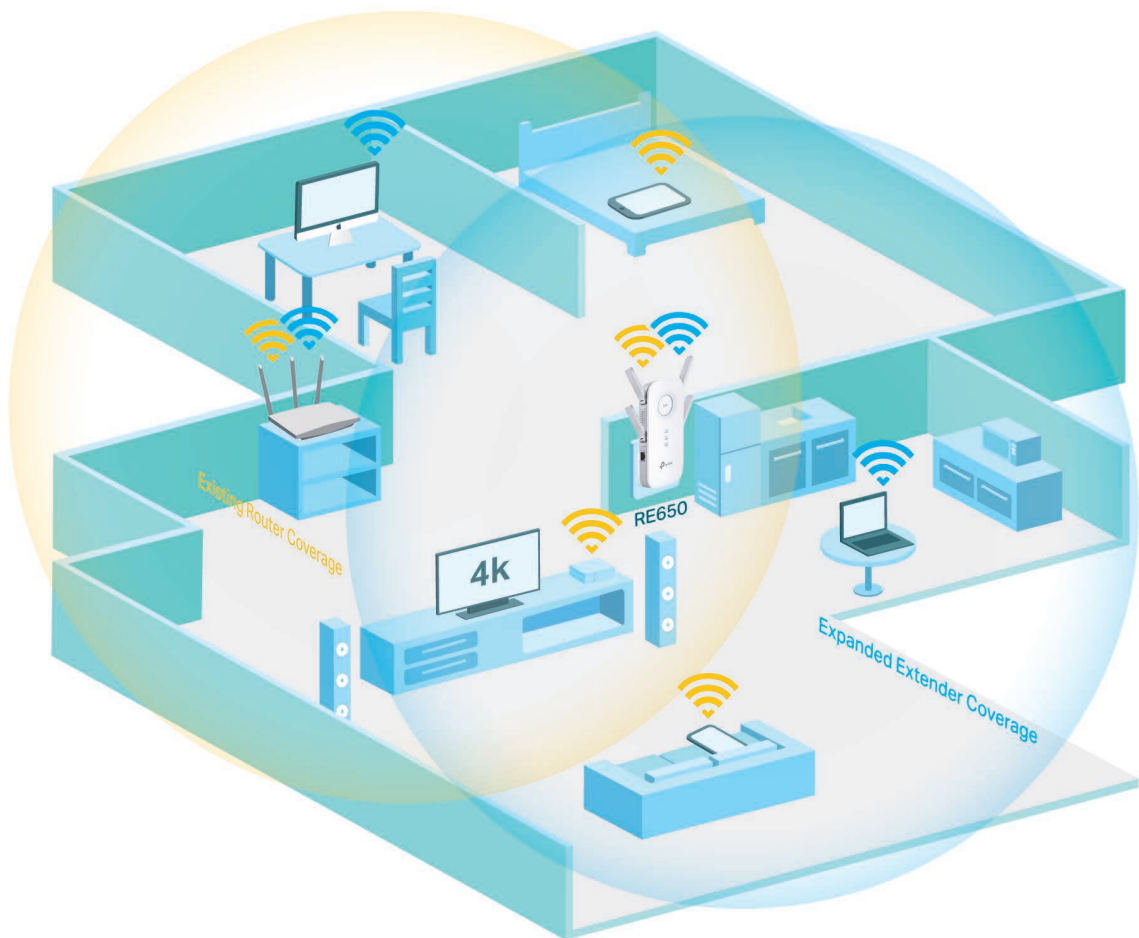

Усилители Wi-Fi

Вы хотите ходить по дому и не терять Wi-Fi? Усилитель Wi-Fi сигнала позволит вам устранить мёртвые зоны, усиливая покрытие существующей сети.

Убедитесь, что ваши мобильные, мультимедиа-устройства и компьютеры всегда подключены и готовы к работе.

- Надёжный сенсорный экран – простое расширение сети и управление на 4,3-дюймовом экране
- Увеличенное покрытие – 3 внешние антенны 700 мВт и высокомоощные усилители расширяют покрытие Wi-Fi на расстоянии до 4000 м²
- Скорость стандарта AC1900 – потоковый просмотр 4K-видео и онлайн-игры без разрывов на частоте 2,4 и 5 ГГц
- 4 гигабитных порта Ethernet – обеспечивает гигабитное соединение для проводных устройств, таких как ПК, IPTV и игровые консоли
- Поддержка мобильного приложения TP-Link Tether для доступа и управления роутером со смартфона
- Умный индикатор сигнала – позволяет найти оптимальное место установки усилителя
- Функция контроля доступа
- Совместимость с любым Wi-Fi роутером или Wi-Fi точкой доступа