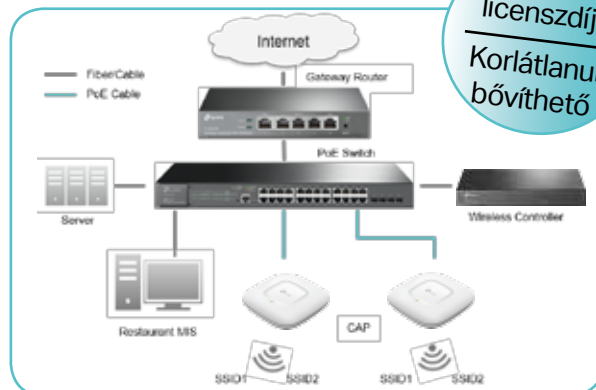

Külső terek lefedésére:

CAP300 - Outdoor

Kültéri, időjárásálló, villámvédelemmel ellátott kültéri hozzáférési pont.