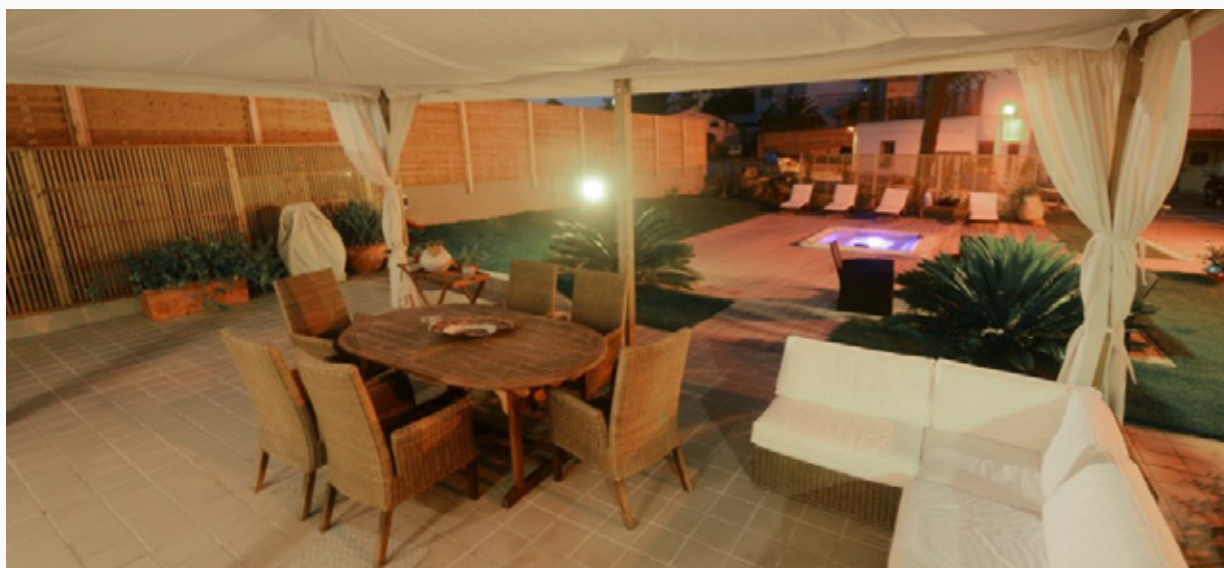

Isola La Maddalena, 12 maggio 2016

Dettaglio progetto infrastruttura wi-fi per struttura Hospitality

Il progetto prevedeva la realizzazione di una infrastruttura Wi-Fi a piena copertura della Residenza Mordini Boutique Hôtel, situato sull'isola di La Maddalena. Considerando le dimensioni non trascurabili della struttura, le caratteristiche costruttive della stessa e il potenziale numero di utenti che avrebbero usufruito della rete wi-fi, si rendeva necessaria l'installazione di access-point da interno e radio da esterno per le aree outdoor. Non trascurabile anche l'esigenza di un prodotto esteticamente gradevole che si sposasse al meglio con il contesto.

Residenza Mordini – Cala Gavetta Suite

A circa 400/ 500 metri dalla Residenza Mordini la dependance CALA GAVETTA SUITE accoglie gli ospiti nel cuore storico dell'Isola, nelle due suite al primo piano di " Casa Millelire". Un sapiente restauro ha esaltato i tratti identitari della dimora di fine Settecento : dalle travi in legno di ginepro dei solai in pietra, ai pavimenti d'epoca, al vecchio camino riportato alla luce.