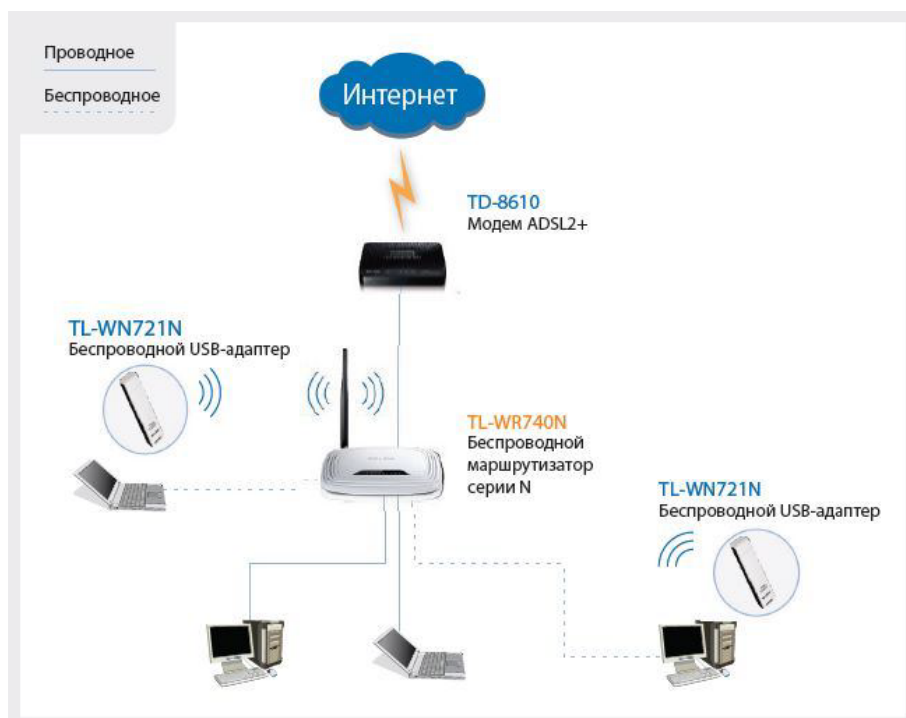

#### ⊙ Краткий обзор:

- Скорость передачи данных до 150 Мбит/с идеальна для потокового просмотра видео, онлайн-игр и Интернет-телефонии
- CCA™ улучшает производительность беспроводной сети благодаря автоматическому предотвращению конфликтов каналов
- Поддержка PPPoE, динамического/статического IP, поддержка L2TP/PPTP
- Поддержка беспроводного моста WDS для расширения вашей сети
- Поддержка UPnP, DDNS, статической маршрутизации, пропуска трафика VPN и перенаправления данных
- QSS (Quick Secure Setup) обеспечивает 64/128/152-битное шифрование WEP, поддержку аутентификации WPA/WPA2, WPA-PSK/WPA2-PSK
- QoS обеспечивает качественную передачу мультимедиа
- Поддержка межсетевого экрана SPI, управление контролем доступа, фильтрация по IP/MAC-адресу и URL позволяет удобно контролировать доступ к сети
- Обновление ПО, удалённое и локальное управление с помощью веб-утилиты
- Полная совместимость с устройствами, поддерживающими стандарты 802.11b/g

#### ⊙ Описание:

TL-WR740N – это комбинированное проводное/беспроводное сетевое устройство, предназначенное специально для обеспечения беспроводной сети дома или в офисе. Данная модель объединяет в себе беспроводную точку доступа, 4-портовый коммутатор и маршрутизатор NAT. Благодаря технологии 802.11n и совместимости со всеми устройствами стандарта 802.11b и 802.11g пользователи смогут наслаждаться скоростью передачи данных до 150 Мбит/с при ещё более выгодной цене, а также получат возможность воспользоваться такими приложениями, как просмотр видео, IP-телефония и онлайн-игры, в любой точке дома или офиса.

## Схема сети: