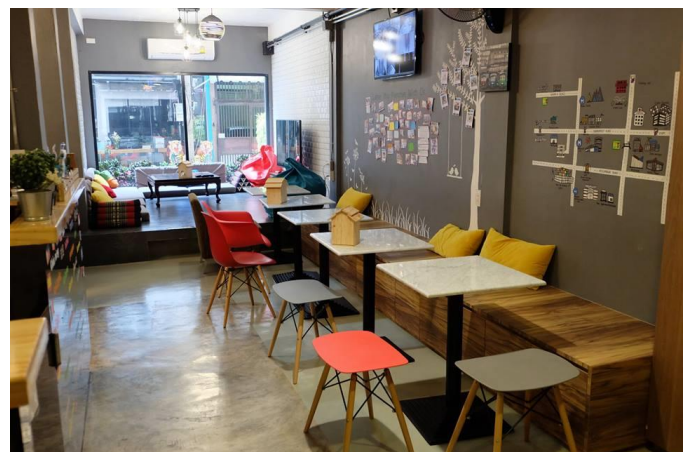

คลิก โฮสเทล

✔ ลักษณะของธุรกิจ

ชื่อหน่วยงาน/องค์กร : คลิก โฮสเทล กรุงเทพฯ

ประเภท : โรงแรม

✔ อุปกรณ์ที่ใช้

- JetStream 24-Port Gigabit Smart PoE+ Switch with 4 SFP Slots รุ่น T1600G-28PS จำนวน 1 ตัว
- JetStream 12-Port 10GBase-T Smart Switch with 4 10G SFP+ Slots รุ่น T1700X-16TS จำนวน 1 ตัว
- AC1200 Wireless Dual Band Gigabit Ceiling Mount Access Point รุ่น EAP320 จำนวน 12 ตัว

✔ ภาพถ่ายจากสถานที่จริง

--clickhostelbkk--