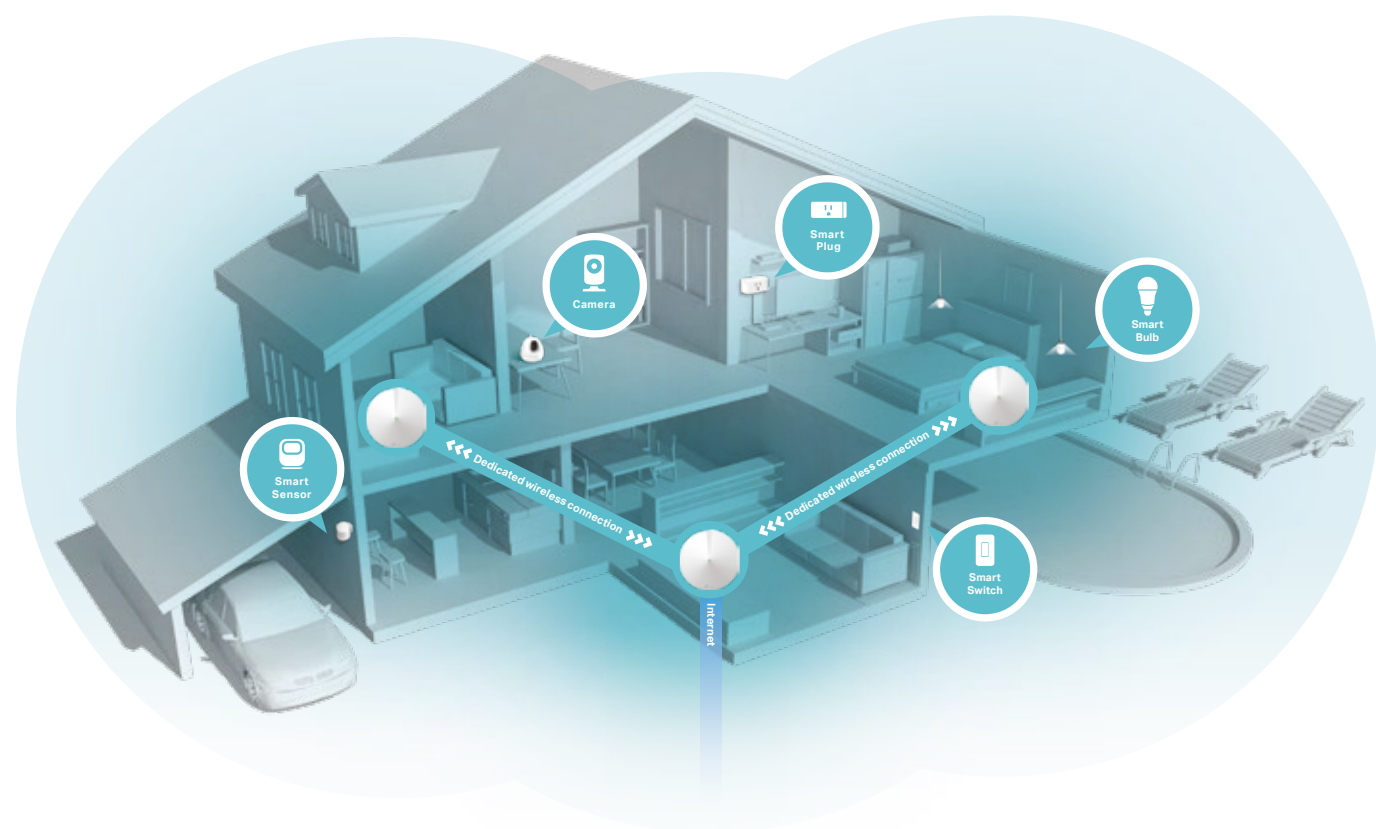

deco[™] | Smart Home - Système complet WiFi Mesh
WiFi pour toute la maison | Roaming en temps réel partout | Contrôle Parental | Antivirus

Solution Unique WiFi Mesh Multiroom tri-bande AC2200

Couverture longue portée
jusqu'à 600 m²

Deco M9 Plus

Points clés

Rapide. Intelligent. Partout.

Deco est le moyen le plus simple pour garantir un signal WiFi puissant et stable dans tous les coins et recoins de votre maison. Profitez d'une connexion WiFi Tri-Bande rapide et sécurisée, quel que soit le nombre d'appareils dont vous disposez. Deco M9 Plus connecte et contrôle tous vos appareils Smart Home comme pourrait le faire un hub. Fonctionne avec une large variété d'appareils Zigbee, Bluetooth et WiFi.

Supprime les zones sans WiFi

Éliminez les zones sans WiFi. Plus besoin de chercher une connexion constante, le Deco M9 Plus vous la garantit. Plus de bande passante libérée avec des liens sans fil dédiés entre les boîtiers Deco. Dites adieu aux temps de latence avec ce système WiFi AC2200.

Vitesses tri-bande supérieures

Trois bandes WiFi distinctes offrent des connexions ultra-rapides et stables aux appareils connectés dans chaque pièce de votre maison.

TP-Link HomeCare™

TP-Link HomeCare garantit la protection des appareils de votre réseau, avec une base de données mise à jour automatiquement par Trend Micro. Le contrôle parental permet de limiter le temps passé en ligne et de bloquer le contenu inapproprié via des profils créés pour chaque membre de la famille.