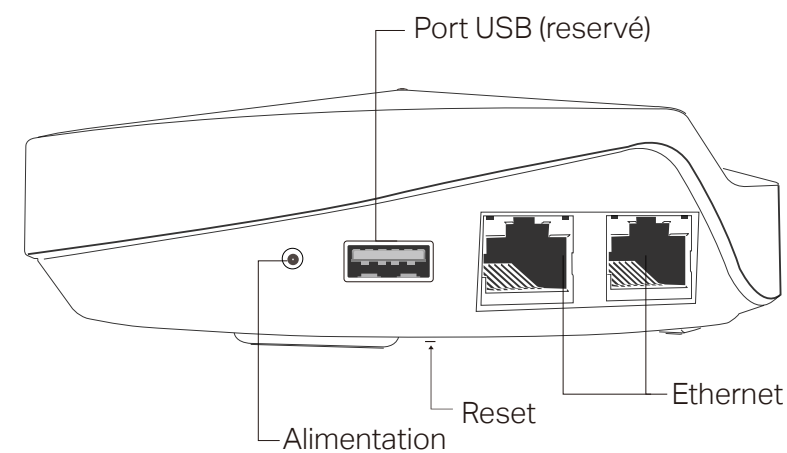

Grande compabilité

Connecter les appareils domestiques intelligents grâce à l'application Deco

- Smart Hub - Connecter les périphériques WiFi, ZigBee et Bluetooth à votre réseau et laisser-les gérer à partir de l'application Deco. Définir l'automatisation pour définir les interactions entre les appareils «maison connectée».

Spécifications

Matériel

- 2 ports Gigabit Ethernet LAN/WAN, 1 port USB 2.0 (réservé), 1 port d'alimentation
- 1 bouton de réinitialisation sur le dessous
- 8 antennes internes par unité de déco
- Alimentation externe : 12 V/2 A
- Dimensions (Dia x H) : 144 mm x 64 mm