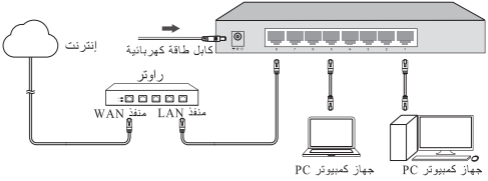

دليل التركيب Kurulum Kılavuzu

Desktop Switch

لعربية

سويتش سطح مكتبي – لا يدعم خاصية نقل الطاقة عبر كابلات الشبكة POE
الصورة قد تكون مختلفة عن المنتج الحقيقي على أرض الواقع .

سويتش سطح مكتبي – يدعم نقل الطاقة عبر كابلات الشبكة POE
الصورة قد تكون مختلفة عن المنتج الحقيقي على أرض الواقع .

ملاحظة : منافذ تزويد الطاقة عبر كابلات الشبكة POE يمكن
ايضاً توصيل اجهزة ليست لها خاصية التزود بالطاقة عبر كابل
الشبكة ، ولكن في هذه الحالة يتم نقل وارسال البيانات فقط .

اجهزة تزود بالطاقة عن طريق كابلات الشبكة
كاميرا IP AP هاتف IP

Masaüstü PoE Switch

Görüntü gerçek ürün ile farklılık gösterebilir.

Masaüstü Switch

Görüntü gerçek ürün ile farklılık gösterebilir.