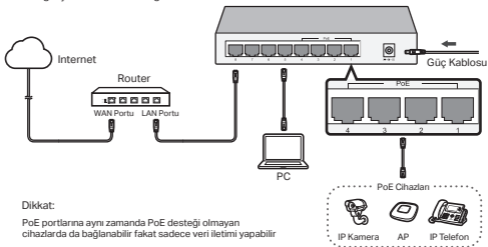

دليل التركيب Kurulum Kılavuzu

Desktop Switch

لعربية

سويتش سطح مكتبي – لا يدعم خاصية نقل الطاقة عبر كابلات الشبكة POE
الصورة قد تكون مختلفة عن المنتج الحقيقي على أرض الواقع .

سويتش سطح مكتبي – يدعم نقل الطاقة عبر كابلات الشبكة POE
الصورة قد تكون مختلفة عن المنتج الحقيقي على أرض الواقع .

ملاحظة : منافذ تزويد الطاقة عبر كابلات الشبكة POE يمكن
ايضاً توصيل اجهزة ليست لها خاصية التزود بالطاقة عبر كابل
الشبكة ، ولكن في هذه الحالة يتم نقل وارسال البيانات فقط .

اجهزة تزود بالطاقة عن طريق كابلات الشبكة
كاميرا IP AP هاتف IP

Masaüstü PoE Switch

Görüntü gerçek ürün ile farklılık gösterebilir.

Masaüstü Switch

Görüntü gerçek ürün ile farklılık gösterebilir.