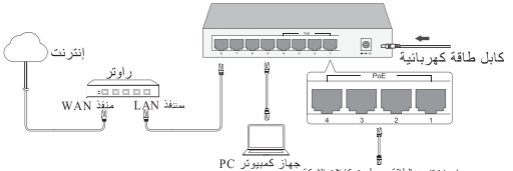

دليل التركيب Kurulum Kılavuzu

Desktop Switch

لعربية

سويتش سطح مكتبي – لا يدعم خاصية نقل الطاقة عبر كابلات الشبكة POE
الصورة قد تكون مختلفة عن المنتج الحقيقي على أرض الواقع .

سويتش سطح مكتبي – يدعم نقل الطاقة عبر كابلات الشبكة POE
الصورة قد تكون مختلفة عن المنتج الحقيقي على أرض الواقع .

ملاحظة : منافذ تزويد الطاقة عبر كابلات الشبكة POE يمكن
ايضاً توصيل اجهزة ليست لها خاصية التزود بالطاقة عبر كابل
الشبكة ، ولكن في هذه الحالة يتم نقل وارسال البيانات فقط .

اجهزة تزود بالطاقة عن طريق كابلات الشبكة
كاميرا IP AP هاتف IP