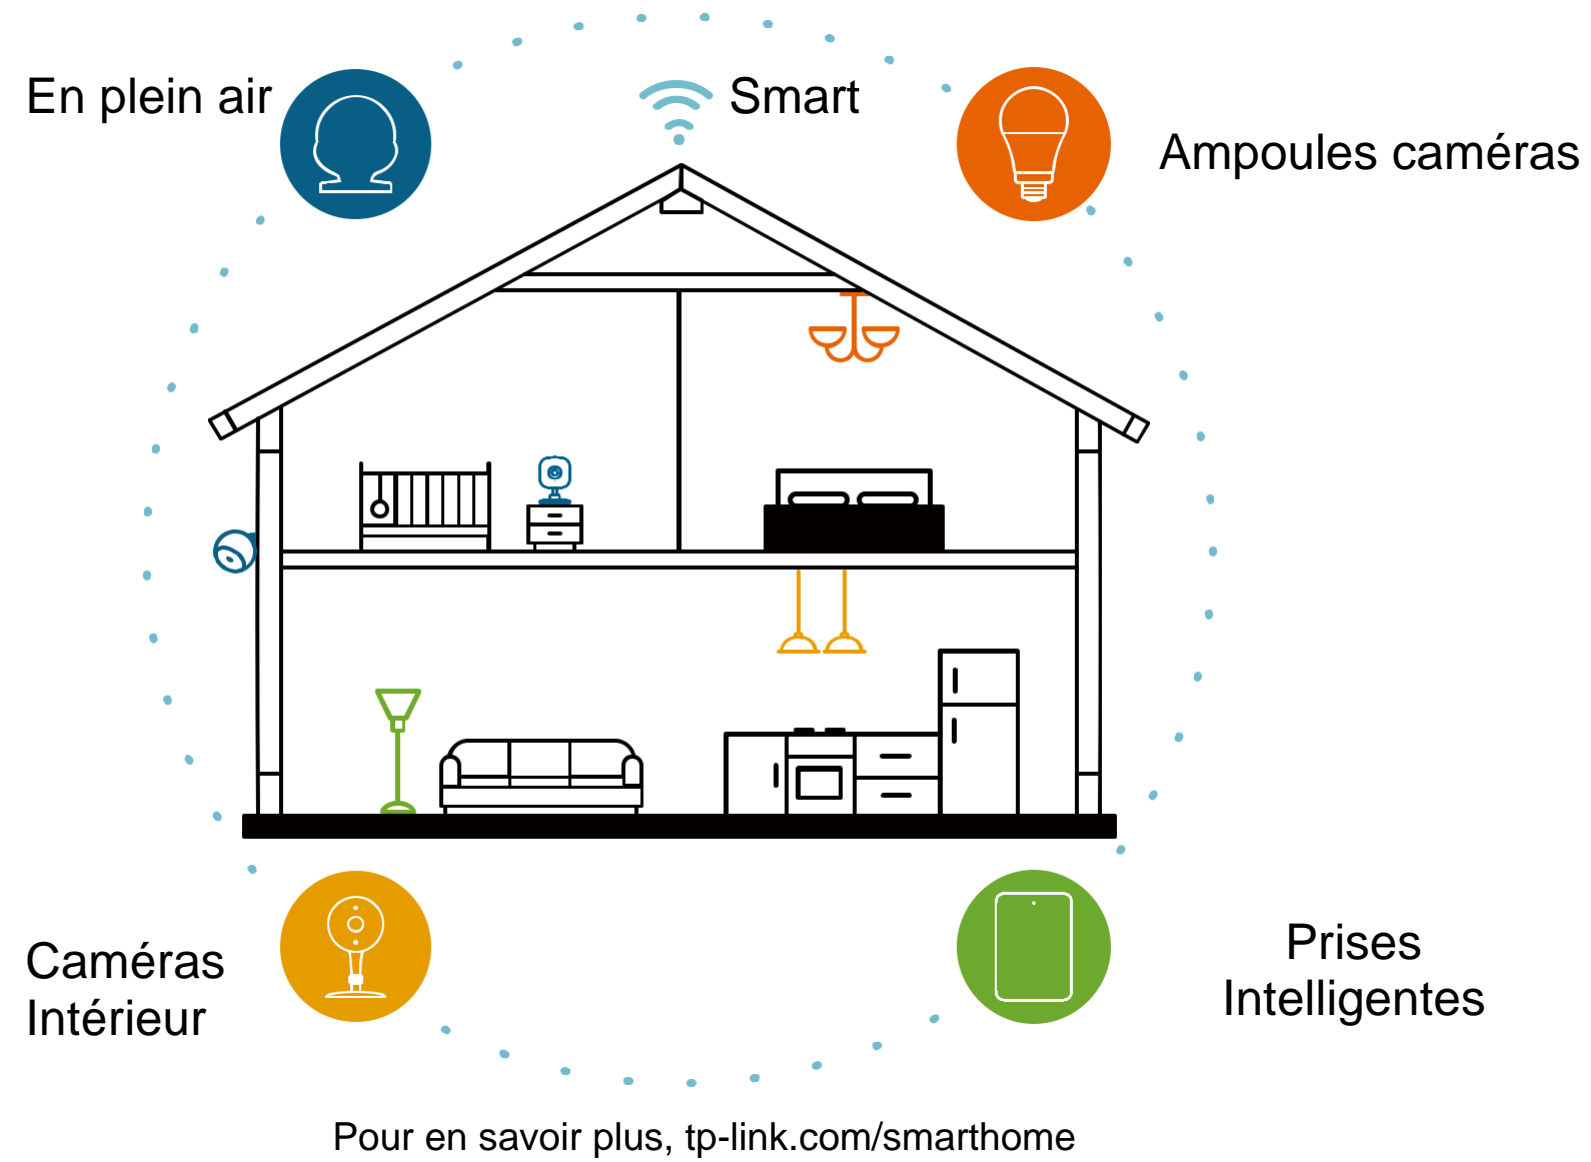

# Kasa Smart Wi-Fi Plug Slim

KP105

Conception compacte

Contrôlable de n'importe où

Aucun hub requis

Automatisation de la maison

## Votre maison. Une application.

Transformez votre maison en une véritable maison intelligente avec **Kasa Smart**. Automatisez vos lumières et appareils avec des prises et des ampoules intelligentes. Sécurisez votre maison avec des caméras Kasa. Contrôlez tout cela à partir de l'application Kasa Smart.

## Contrôle vocal mains libres

Connectez votre prise intelligente avec Amazon Alexa, Google Assistant et contrôlez les appareils connectés en n'utilisant que votre voix.