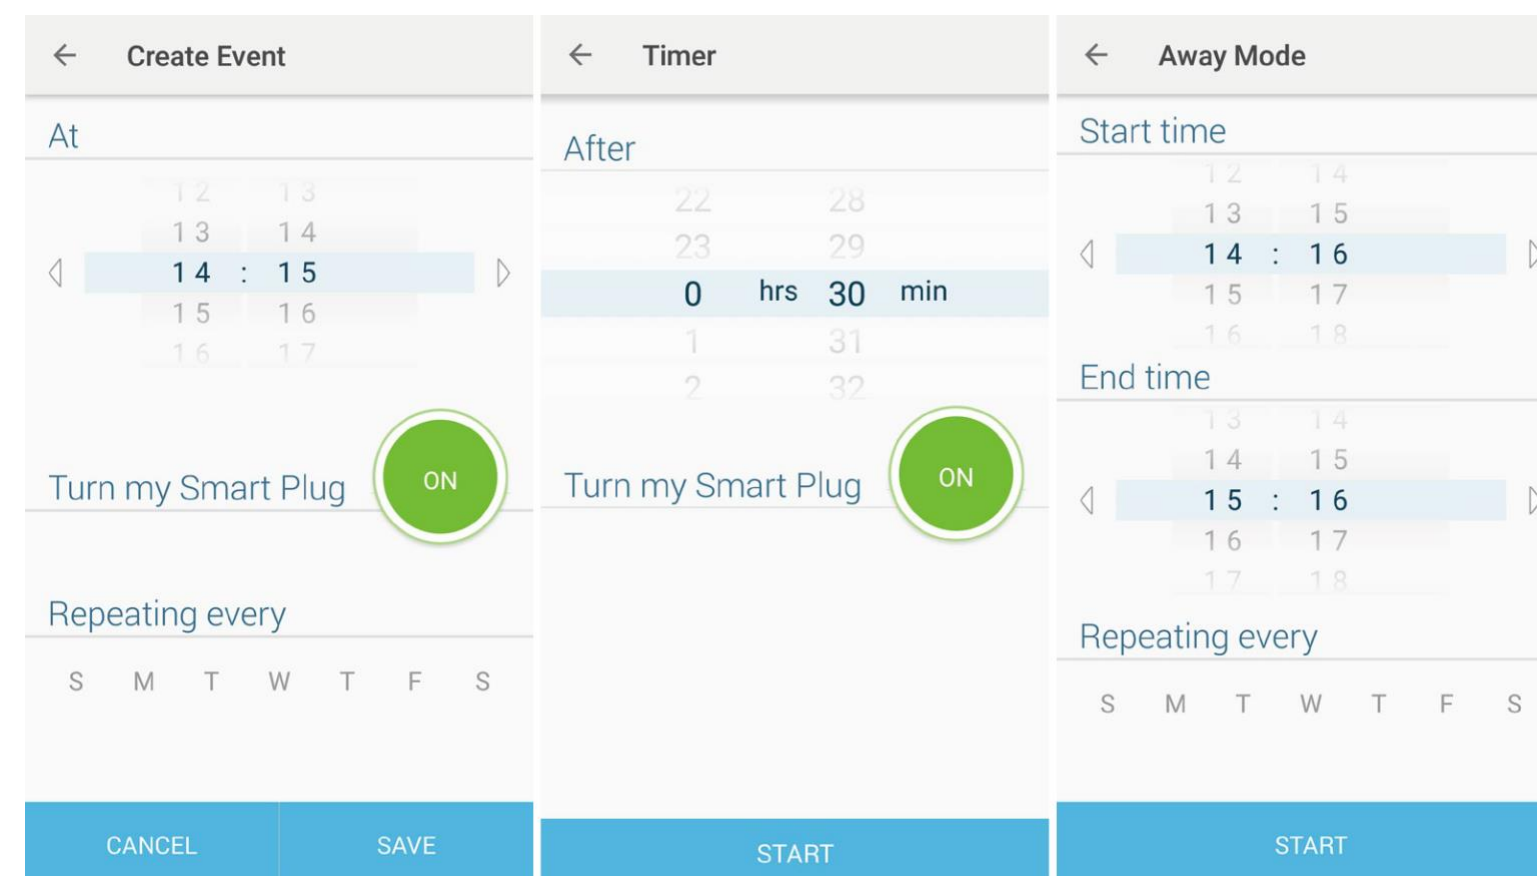

## Simple à configurer et à utiliser avec Alexa

La configuration est plus rapide que jamais avec Alexa. Utilisez votre appareil Echo pour configurer la fiche via la commande vocale.

1

- Une fois que vous avez configuré votre appareil Echo,
- Branchez votre prise intelligente TP-Link.
  - Si Alexa Ou l'application Alexa dit "Nouveau plug trouvé,"
  - Aller directement à l'étape 3.

2

- Dans l'application Kasa, cliquez sur l'icône "" et
- Ensuite suivre les instructions étape par étape
  - Pour configurer votre prise intelligente et lier votre Compte TP-Link à Amazon.

3

Pour utiliser votre appareil avec Alexa, il suffit de dire "**Alexa, allumez First Plug.**"

# Points Forts

Contrôlez les appareils connectés à la fiche intelligente partout où vous avez Internet en utilisant l'application Kasa gratuite sur votre smartphone.

## Horaire d'accès à distance

Définissez des horaires avec l'application **Kasa Smart** pour activer ou désactiver automatiquement votre prise intelligente pendant votre absence.