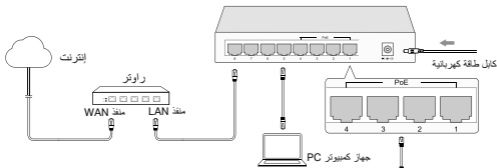

دليل التركيب

Kurulum Kılavuzu

Desktop Switch

العربية

سويتش سطح مكتبي - لا يدعم خاصية نقل الطاقة عبر كابلات الشبكة POE
الصورة قد تكون مختلفة عن المنتج الحقيقي على أرض الواقع.

سويتش سطح مكتبي - يدعم نقل الطاقة عبر كابلات الشبكة POE
الصورة قد تكون مختلفة عن المنتج الحقيقي على أرض الواقع.

ملحوظة:

أجهزة تزود بالطاقة عن طريق كابلات الشبكة

1. منافذ تزويد الطاقة عبر كابلات الشبكة POE يمكن أيضاً توصيل أجهزة ليست لها خاصية التزود بالطاقة عبر كابل الشبكة ، ولكن في هذه الحالة يتم نقل وإرسال البيانات فقط.
2. سويتش POE المحجوز هو سويتش POE غير فعال يحصل على الطاقة عبر منفذ POE ووحدات الطاقة يُقدمها للجهاز V لأجهزة المنفصلة به عبر مخرج/مخارج POE أو عبر منفذ التيار المباشر DC. ويعتبر منفذ منفذ التيار المباشر DC هو مخرج للطاقة، فلا يتم توصيله بأي مصدر طاقة.

Masaüstü PoE Switch

Görüntü gerçek ürün ile farklılık gösterebilir.

Masaüstü Switch

Görüntü gerçek ürün ile farklılık gösterebilir.