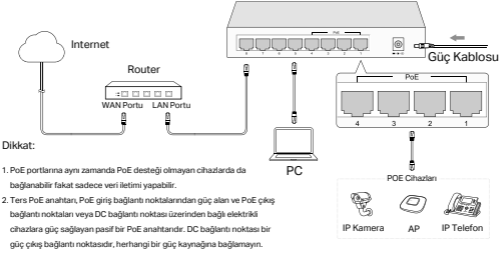

دليل التركيب

Kurulum Kılavuzu

Desktop Switch

العربية

سويتش سطح مكتبي - لا يدعم خاصية نقل الطاقة عبر كابلات الشبكة POE
الصورة قد تكون مختلفة عن المنتج الحقيقي على أرض الواقع.

سويتش سطح مكتبي - يدعم نقل الطاقة عبر كابلات الشبكة POE
الصورة قد تكون مختلفة عن المنتج الحقيقي على أرض الواقع.

ملحوظة:

أجهزة تزود بالطاقة عن طريق كابلات الشبكة

1. منافذ تزويد الطاقة عبر كابلات الشبكة POE يمكن أيضاً توصيل أجهزة ليست لها خاصية التزود بالطاقة عبر كابل الشبكة ، ولكن في هذه الحالة يتم نقل وإرسال البيانات فقط.
2. سويتش POE المحجوز هو سويتش POE غير فعال يحصل على الطاقة عبر منفذ POE ووحدات الطاقة يُقدمها للجهاز V لأجهزة المنفصلة به عبر مخرج/مخارج POE أو عبر منفذ التيار المباشر DC. ويعتبر منفذ منفذ التيار المباشر DC هو مخرج للطاقة، فلا يتم توصيله بأي مصدر طاقة.

Masaüstü PoE Switch

Görüntü gerçek ürün ile farklılık gösterebilir.

Masaüstü Switch

Görüntü gerçek ürün ile farklılık gösterebilir.