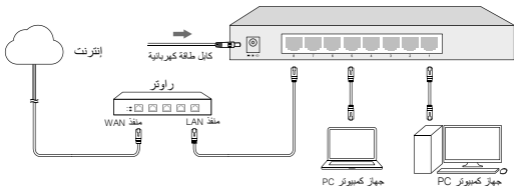

دليل التركيب

Kurulum Kılavuzu

Desktop Switch

العربية

سويتش سطح مكتبي - لا يدعم خاصية نقل الطاقة عبر كابلات الشبكة POE
الصورة قد تكون مختلفة عن المنتج الحقيقي على أرض الواقع.

سويتش سطح مكتبي - يدعم نقل الطاقة عبر كابلات الشبكة POE
الصورة قد تكون مختلفة عن المنتج الحقيقي على أرض الواقع.

ملحوظة:

أجهزة تزود بالطاقة عن طريق كابلات الشبكة

1. منافذ تزويد الطاقة عبر كابلات الشبكة POE يمكن أيضاً توصيل أجهزة ليست لها خاصية التزود بالطاقة عبر كابل الشبكة ، ولكن في هذه الحالة يتم نقل وإرسال البيانات فقط.
2. سويتش POE المحجوز هو سويتش POE غير فعال يحصل على الطاقة عبر منفذ POE ووحدات الطاقة يُقدمها للجهاز V لأجهزة المنفصلة به عبر مخرج/مخارج POE أو عبر منفذ التيار المباشر DC. ويعتبر منفذ منفذ التيار المباشر DC هو مخرج للطاقة، فلا يتم توصيله بأي مصدر طاقة.

Masaüstü PoE Switch

Görüntü gerçek ürün ile farklılık gösterebilir.

Masaüstü Switch

Görüntü gerçek ürün ile farklılık gösterebilir.