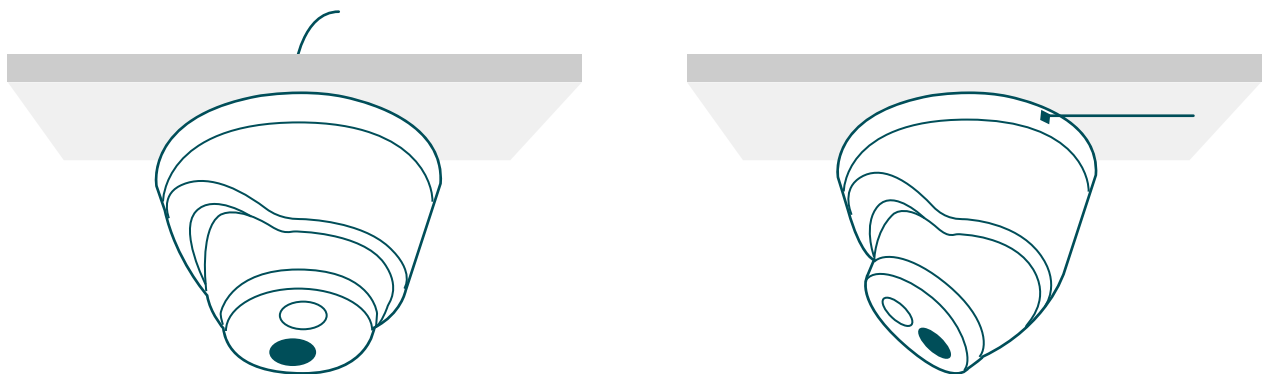

// 스마트 감지

누군가 경계 넘 나, 정한 영역에 들어오거나, 카메라 시야를 가리면 알림을 받고 피드를 확인합니다.

움직임 감지

카메라가 움직임을 감지하면 즉각적으로 알림을 받습니다.

라인 크로싱

경계선을 설정하고 사람이 한 방향 또는 양방향에서 넘을 때마다 경고를 보냅니다.

영역 침입

보다 집중적인 모니터링을 위해 주요 영역 주변에 사용자 지정 활동 영역을 설정합니다.

제공합니다.

노이즈를 고 영상을

// VIGI 감시 솔루션

TP-Link의 VIGI 감시 시스템은

뛰어난 기능, 신뢰할 수 있는 품질 보증, 간편한 설치로 비즈니스를 안전하고 건실하게 유지하세요.

// 유연한 설치

카메라 케이블을 손쉽게 천장 내부에서 배선하거나, 구멍을 뚫지 않고 카메라 측면 단자에 꽂으십시오.

// 제품 사양

카메라	
이미지 센서	1/2.7" 프로그래시브 스캔 CMOS
최소 조도	색상: 0.1 Lux@F2.0; 0 Lux (IR 포함)
주간 & 야간	적외선 차단 필터
디지털 노이즈 감소	3D DNR
WDR	DWDR
3-축 조정	팬: 0° to 360°, 틸트: 0° to 85°, 회전: 0° to 360°
렌즈	
초점 거리	4 mm / 2.8 mm
조리개	4 mm: F2.4 2.8 mm: F2.0
	고정
화각	4 mm, 수평 FOV: 92°, 수직 FOV: 48°, 대각 FOV: 114° 2.8 mm, 수평 FOV: 105°, 수직 FOV: 56°, 대각 FOV: 125°
렌즈 마운트	M12
IR	
IR 범위	30m
	850nm
표준	
비디오 압축	메인 스트림: H.265/H.264 서브 스트림: H.265/H.264
H.264 타입	메인 프로파일/하이 프로파일
H.264+	메인 스트림 지원
H.265 타입	메인 프로파일
H.265+	메인 스트림 지원
비디오 비트레이트	64 Kbps 부터 6 Mbps
스마트 이벤트 세트	
스마트 이벤트	영역 침입 감지, 라인 크로싱 감지

기본 이벤트	움직임 감지, 비디오 퍼링 감지, 예 (불법 로그인)
연결 방식	자동 알림: ONVIF, HTTPS
주시 역	1 역
이미지	
최대 해상도	3MP (2304 × 1296)
메인 스트림	프레임 레이트: 1fps, 5fps, 10fps, 15fps, 20fps, 25fps, 30fps 해상도: 2304x1296, 2048x1280, 1920x1080, 1280x720
서브 스트림	프레임 레이트: 1fps, 5fps, 10fps, 15fps, 20fps, 25fps, 30fps 해상도: 704x576, 640x480, 352x288, 320x240
화 개선	BLC/3D DNR/적외선 과다 노출 방지
이미지 설정	클라이언트 소프트웨어로 좌우 반전, 밝기, 대비, 채도, 선명도, 노출, 역광, 화이트 밸런스 조정
주간/야간	주간/야간/자동/스케줄
네트워크	
프로토콜	TCP/IP, UDP, ICMP, HTTP, HTTPS, DHCP, DNS, RTSP, NTP, UPnP UDP, SSL/TLS
일반 기능	두 개의 스트림, 좌우 반전, 프라이버시 마스크, 이메일, HTTP 수신
API	ONVIF
보안	암호 보호, HTTPS 암호화, IP 주소 필터, 다이제스트 인증
실시간 동시 시청	4 메인 스트림 & 3 서브 스트림, 또는 3 메인 스트림 & 5 서브 스트림
사용자/호스트	최대 21 사용자
클라이언트	VIGI 보안 관리자, VIGI 앱
인터페이스	
통신 인터페이스	1 RJ45 10/100M 자동 협상 이더넷 포트
비디오 출력	없음