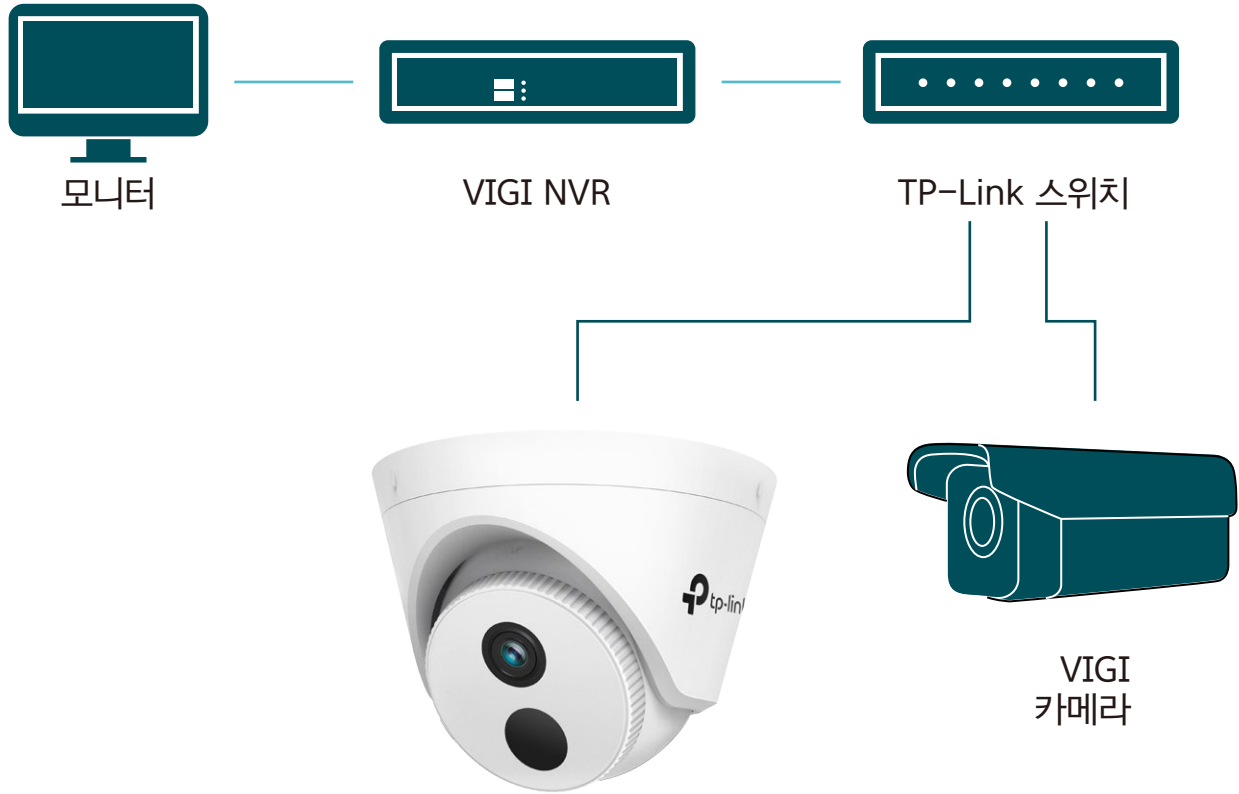

// 스마트 감지

누군가 경계 넘 나, 정한 영역에 들어오거나, 카메라 시야를 가리면 알림을 받고 피드를 확인합니다.

움직임 감지

카메라가 움직임을 감지하면 즉각적으로 알림을 받습니다.

라인 크로싱

경계선을 설정하고 사람이 한 방향 또는 양방향에서 넘을 때마다 경고를 보냅니다.

영역 침입

보다 집중적인 모니터링을 위해 주요 영역 주변에 사용자 지정 활동 영역을 설정합니다.

카메라 퍼링

누군가 카메라 시야를 가리면 경고를 보냅니다.

// SmartVid

스마트 IR

WDR ()

선명하게 구현합니다.

이미지를

3D DNR

제공합니다.

노이즈를 고 영상을

// VIGI 감시 솔루션

TP-Link의 VIGI 감시 시스템은

뛰어난 기능, 신뢰할 수 있는 품질 보증, 간편한 설치로 비즈니스를 안전하고 건실하게 유지하세요.

// 유연한 설치

카메라 케이블을 손쉽게 천장 내부에서 배선하거나, 구멍을 뚫지 않고 카메라 측면 단자에 꽂으십시오.

// 제품 사양

기본 이벤트	움직임 감지, 비디오 퍼링 감지, 예 (불법 로그인)
연결 방식	자동 알림: ONVIF, HTTPS
주시 역	1 역
이미지	
최대 해상도	3MP (2304 × 1296)
메인 스트림	프레임 레이트: 1fps, 5fps, 10fps, 15fps, 20fps, 25fps, 30fps 해상도: 2304x1296, 2048x1280, 1920x1080, 1280x720
서브 스트림	프레임 레이트: 1fps, 5fps, 10fps, 15fps, 20fps, 25fps, 30fps 해상도: 704x576, 640x480, 352x288, 320x240
화 개선	BLC/3D DNR/적외선 과다 노출 방지
이미지 설정	클라이언트 소프트웨어로 좌우 반전, 밝기, 대비, 채도, 선명도, 노출, 역광, 화이트 밸런스 조정
주간/야간	주간/야간/자동/스케줄
네트워크	
프로토콜	TCP/IP, UDP, ICMP, HTTP, HTTPS, DHCP, DNS, RTSP, NTP, UPnP UDP, SSL/TLS
일반 기능	두 개의 스트림, 좌우 반전, 프라이버시 마스크, 이메일, HTTP 수신
API	ONVIF
보안	암호 보호, HTTPS 암호화, IP 주소 필터, 다이제스트 인증
실시간 동시 시청	4 메인 스트림 & 3 서브 스트림, 또는 3 메인 스트림 & 5 서브 스트림
사용자/호스트	최대 21 사용자
클라이언트	VIGI 보안 관리자, VIGI 앱
인터페이스	
통신 인터페이스	1 RJ45 10/100M 자동 협상 이더넷 포트
비디오 출력	없음