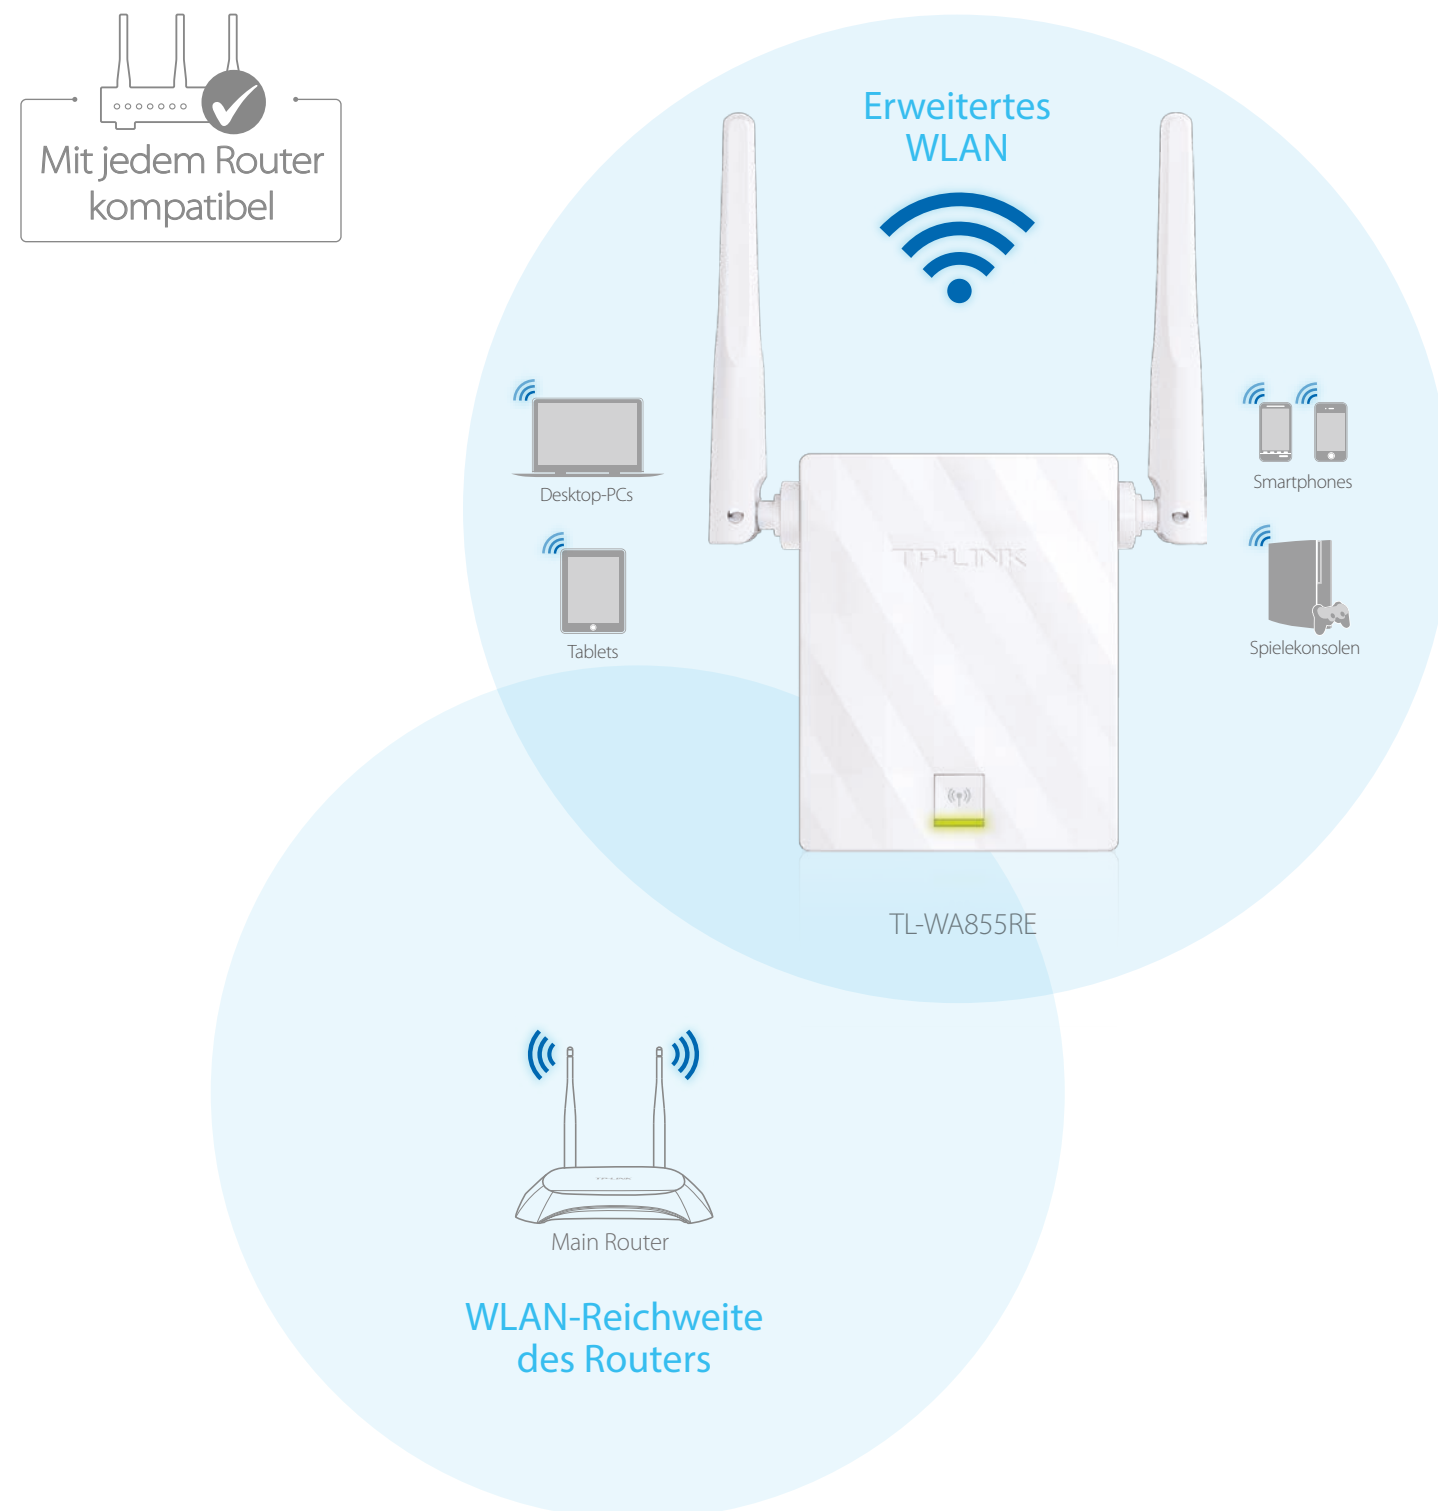

Schluss mit Funklöchern

Der WLAN-Repeater TL-WA855RE macht Schluss mit Funklöchern. Mit einer Geschwindigkeit von bis zu 300 Mbit/s verlängert er das WLAN-Signal einwandfrei in bisher unerreichte oder schwer zu verkabelnde Bereiche und sorgt für einen stabilen Empfang.