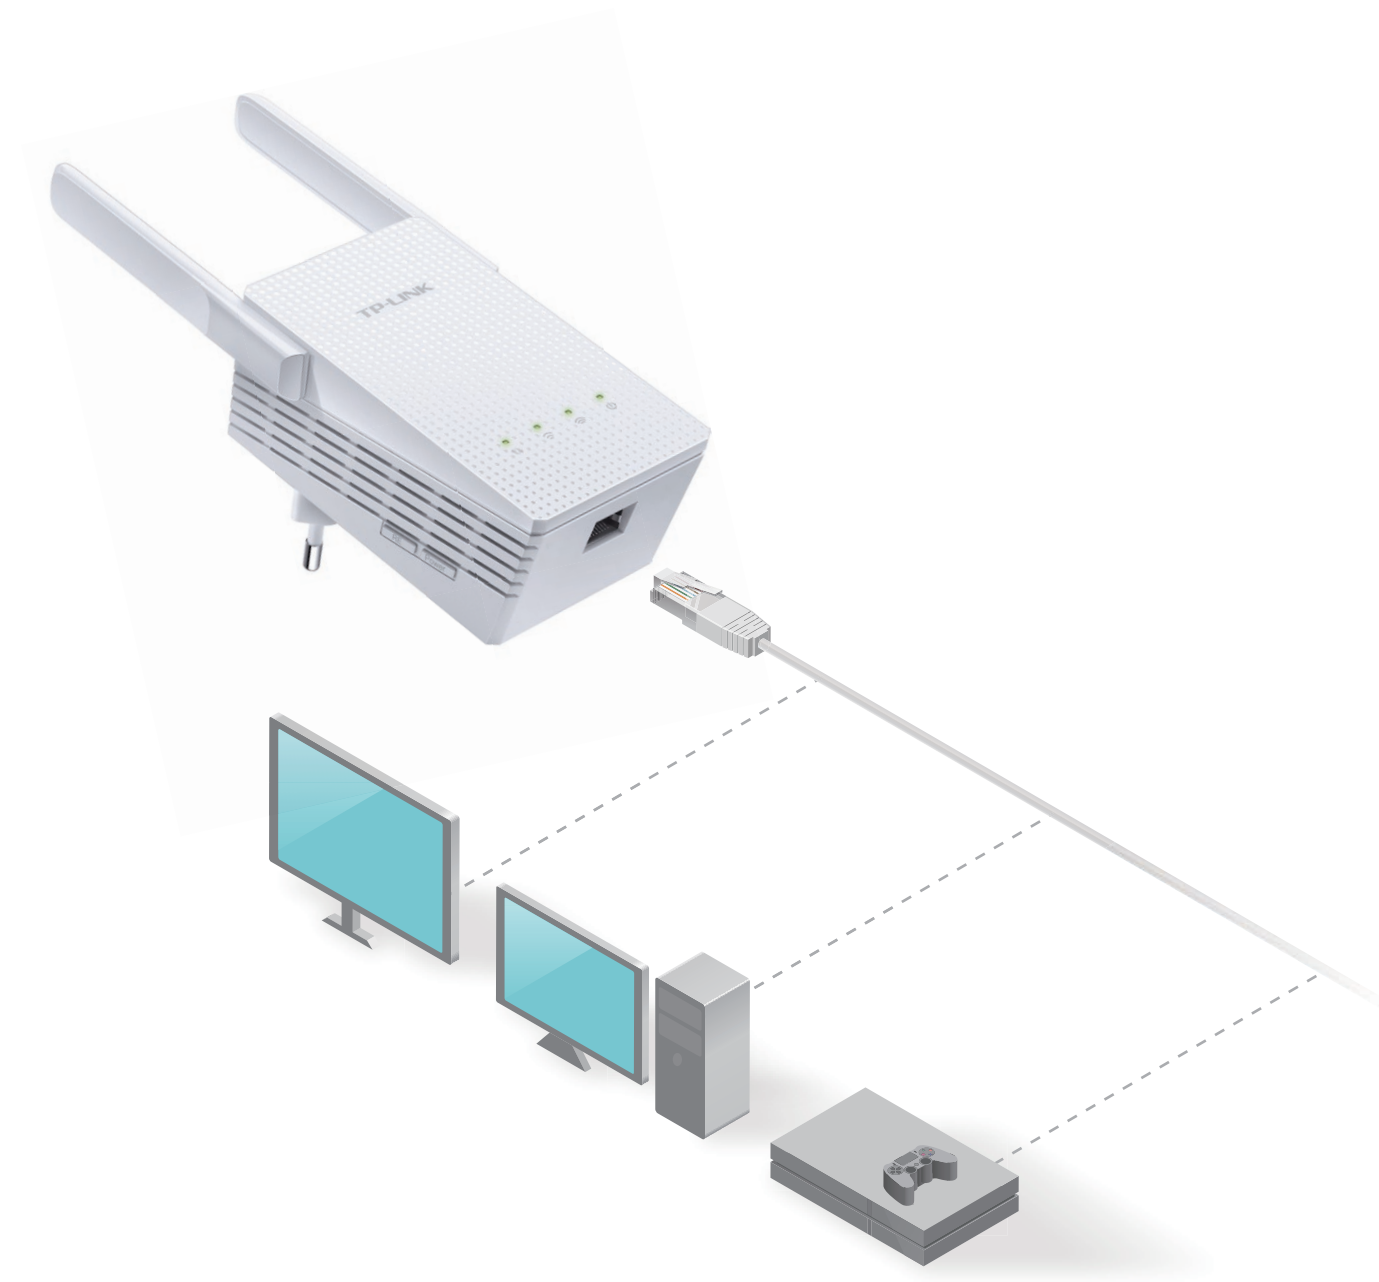

## Скорост

- Конкурентен двулентов Wi-Fi – Осигурява бърз двулентов безжичен достъп с до 750Mbps и 802.11ac Wi-Fi стандарт.
- Gigabit Ethernet порт – Действа като безжичен адаптер свързвайки жичните устройства на гигабитна скорост.
- Висока скорост – С високоскоростната си технология, RE210 използва по най-добрия начин двете Wi-Fi ленти за установяване на супер бързи връзки, идеални за ресурсоемки задачи.

## Лесна употреба

- Интелигентен индикатор на сигнала – Интелигентен светлинен сигнал Ви помага да намерите най-доброто местоположение за оптимално безжично покритие показвайки силата на сигнала.
- Криптиране с един бутон – Натиснете WPS бутона на Вашия рутер и RE бутона на Вашето RE210 в рамките на 2 минути за лесна връзка с мрежата.

## Увеличено Wi-Fi покритие

RE210 увеличава Вашия съществуващ Wi-Fi обхват и доставя бърза безжична скорост до труднодостъпни места, осигурявайки надеждна връзка на лаптопи, сматфони, планшети и други безжични устройства.

## Адаптер за забавление

Единичният Ethernet порт на RE210 позволява на разширителя да функционира като безжичен адаптер свързвайки жични устройства като Blu-ray® плеър, гейм конзоли, DVR-и и интернет TV. В същото време устройството споделя добре и безжичната мрежа.