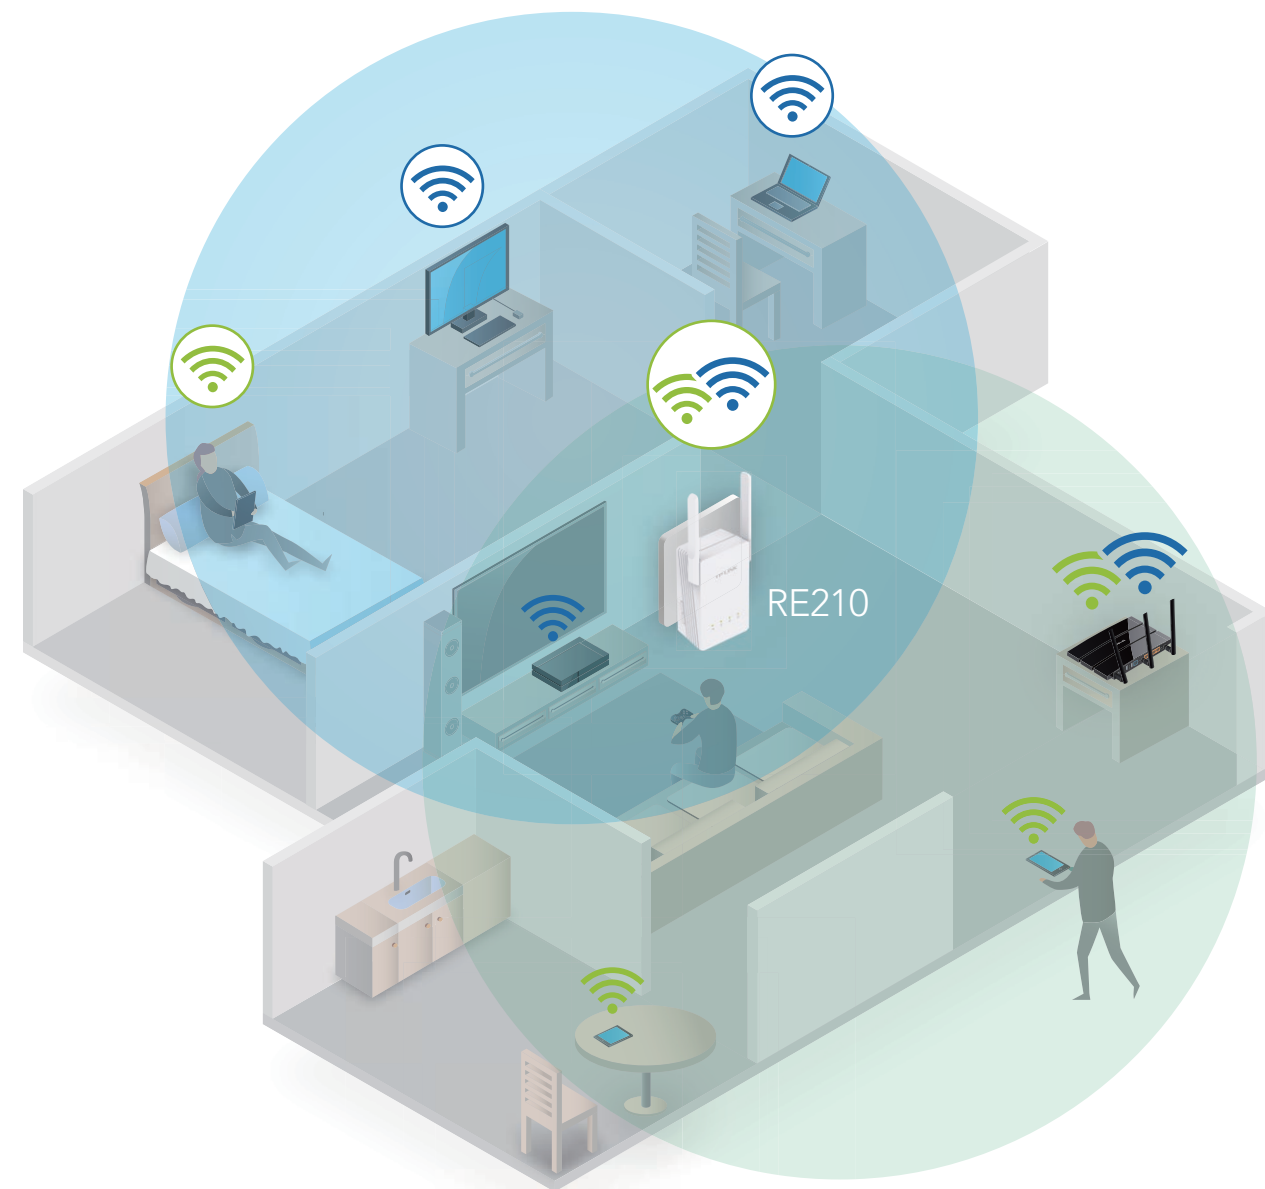

## Скорост

- Конкурентен двулентов Wi-Fi – Осигурява бърз двулентов безжичен достъп с до 750Mbps и 802.11ac Wi-Fi стандарт.
- Gigabit Ethernet порт – Действа като безжичен адаптер свързвайки жичните устройства на гигабитна скорост.
- Висока скорост – С високоскоростната си технология, RE210 използва по най-добрия начин двете Wi-Fi ленти за установяване на супер бързи връзки, идеални за ресурсоемки задачи.

## Надеждност

- Надеждна връзка – Две външни антени за по-добро безжично покритие и надеждна безжична връзка.

## Лесна употреба

- Интелигентен индикатор на сигнала – Интелигентен светлинен сигнал Ви помага да намерите най-доброто местоположение за оптимално безжично покритие показвайки силата на сигнала.
- Криптиране с един бутон – Натиснете WPS бутона на Вашия рутер и RE бутона на Вашето RE210 в рамките на 2 минути за лесна връзка с мрежата.

## Увеличено Wi-Fi покритие

RE210 увеличава Вашия съществуващ Wi-Fi обхват и доставя бърза безжична скорост до труднодостъпни места, осигурявайки надеждна връзка на лаптопи, сматфони, планшети и други безжични устройства.