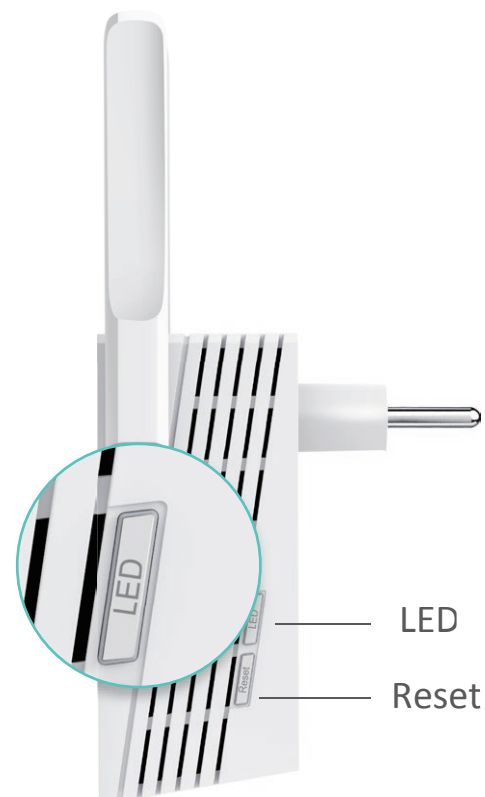

Спецификации

Хардуер

- Стандарти и протоколи: IEEE 802.11ac, IEEE 802.11n, IEEE 802.11g, IEEE 802.11b
- Интерфейс: 1*10/100/1000M Ethernet порт (RJ45)
- Тип щепсел: EU, UK, US
- Бутони: RE (Разширител) бутон, Reset бутон, LED бутон, бутон Включване
- Размери (Ш X Д X В): 94 x 54 x 75.2mm
- Антени: 2*външни
- Разход на енергия: около 6.5W

Безжична мрежа

- Честота: 2.4GHz & 5GHz(11ac)
- Скорост на трансфер на данните: 5GHz: до 433Mbps, 2.4GHz: до 300Mbps
- Чувствителност при приемане: 2.4GHz:
  - 270M: -70dBm@10% PER
  - 130M: -70dBm@10% PER
  - 108M: -73dBm@10% PER
  - 54M: -75dBm@10% PER
  - 11M: -86dBm@8% PER
  - 6M: -92dBm@10% PER
  - 1M: -94dBm@8% PER
- 5GHz:
  - 390M: -60dBm@10% PER
  - 29.3M: -83dBm@10% PER
  - 80M: -64dBm@10% PER
  - 13.5M: -87dBm@10% PER
  - 78M: -68dBm@10% PER
  - 6.5M: -90dBm@10% PER
  - 54M: -75dBm@10% PER
  - 6M: -90dBm@10% PER
- Предавателна мощност: <20 dBm (EIRP)
- Безжични функции: Разширител
- Безжична сигурност: 64/128-bit WEP, WPA-PSK/WPA2-PSK