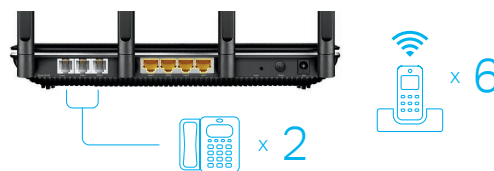

► Функция VoIP

К Archer VR2800v можно подключить до 6 беспроводных телефонов DECT и 2 аналоговых устройства одновременно. Вы также можете выполнять звонки без телефона DECT по фиксированной сети с помощью приложения trPhone.