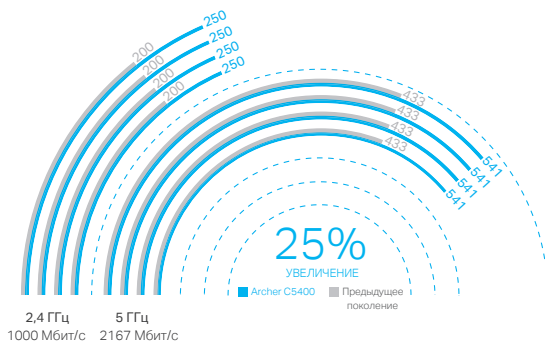

NitroQAM™ и 4 потока для максимальной скорости Wi-Fi

NitroQAM™ (1024-QAM) увеличивает предельную максимальную скорость Wi-Fi на всех частотах на 25%.