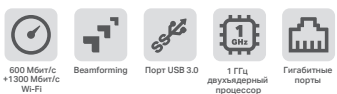

Спецификации

- Большой 4,3-дюймовый сенсорный экран с покрытием из небьющегося стекла
- Поддержка IEEE 802.11 a/b/g/n/ac, IEEE 802.3/3u, IEEE 802.3ab
- 1 экранированный порт WAN 10/100/1000 Мбит/с, 4 экранированных порта LAN 10/100/1000 Мбит/с, поддержка автосогласования и авто-MDI/MDIX
- Поддержка доступа в интернет через PPPoE, динамический IP, статический IP, PPTP, L2TP
- Поддержка UPnP, динамического DNS, статической маршрутизации, статистики потока, пропуска трафика VPN
- Поддержка виртуального сервера, специального приложения и узла DMZ
- Поддержка шифрования WEP, WPA/WPA2, WPA-PSK/WPA2-PSK
- Поддержка IPv6
- Встроенный межсетевой экран с фильтрацией по IP-адресу
- Встроенный DHCP-сервер с автоматическим и динамическим распределением IP-адресов