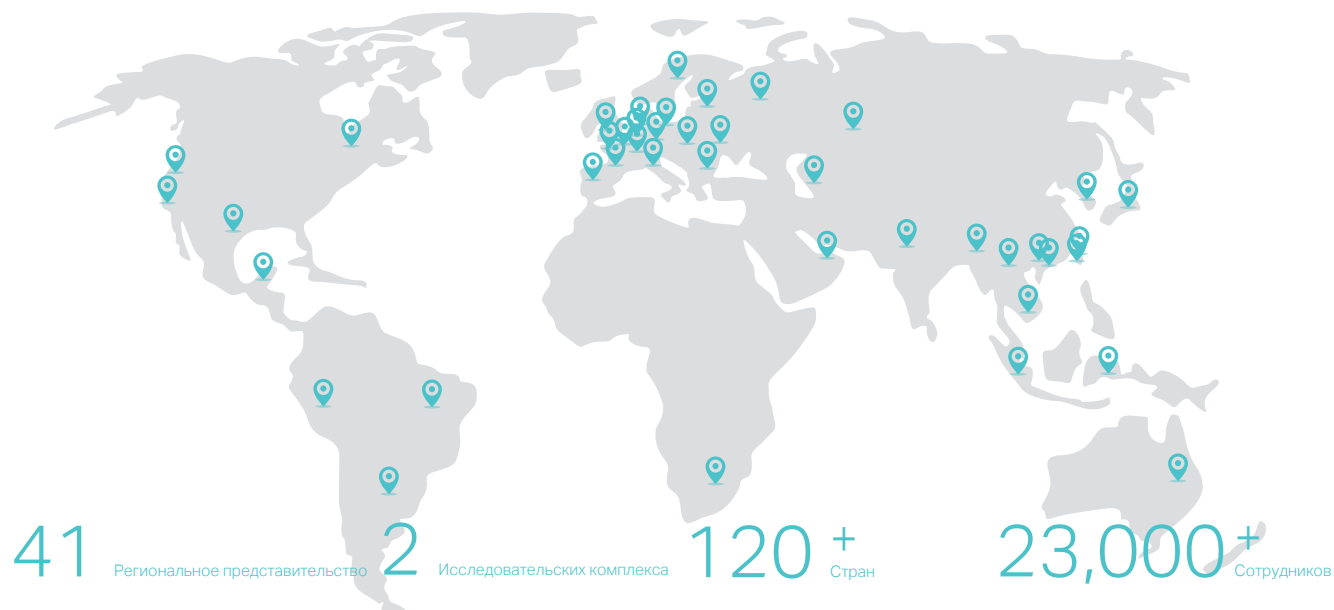

О компании TP-Link

О компании TP-Link

Компания TP-Link основана в 1996 году и является международным поставщиком беспроводных сетевых устройств, используемых во всех сферах жизни. Компания регулярно оценивается аналитическим агентством IDC как лидер по поставкам беспроводного и широкополосного оконечного клиентского оборудования*, который продаёт сетевые устройства более чем в 120 странах мира и обслуживает сотни миллионов пользователей.

Благодаря заслуженному имиджу производителя надёжных, быстрых и доступных устройств TP-Link удалось разработать портфель продукции, отвечающий пользовательским потребностям. Сегодня компания продолжает развиваться, следуя растущему спросу на сетевое подключение и опережая завтрашние потребности.

Доля на мировом рынке Wi-Fi оборудования

TP-Link сохраняет лидирующую долю на международном рынке Wi-Fi по количеству поставленных устройств в течение Q1 2014 – Q1 2016.