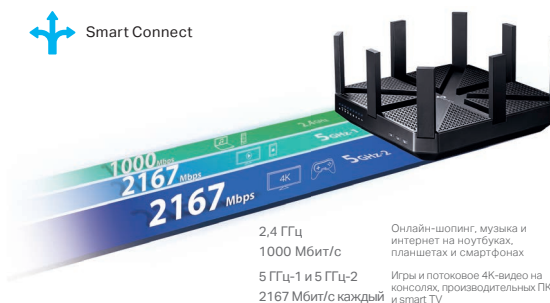

Tri-Band и Smart Connect для всех устройств

Tri-Band Wi-Fi создаёт три канала Wi-Fi, и это позволяет большему числу устройств одновременно подключаться к Archer C5400. Smart Connect автоматически назначает каждое устройство на лучший канал Wi-Fi для баланса нагрузки на сеть и оптимальной работы.