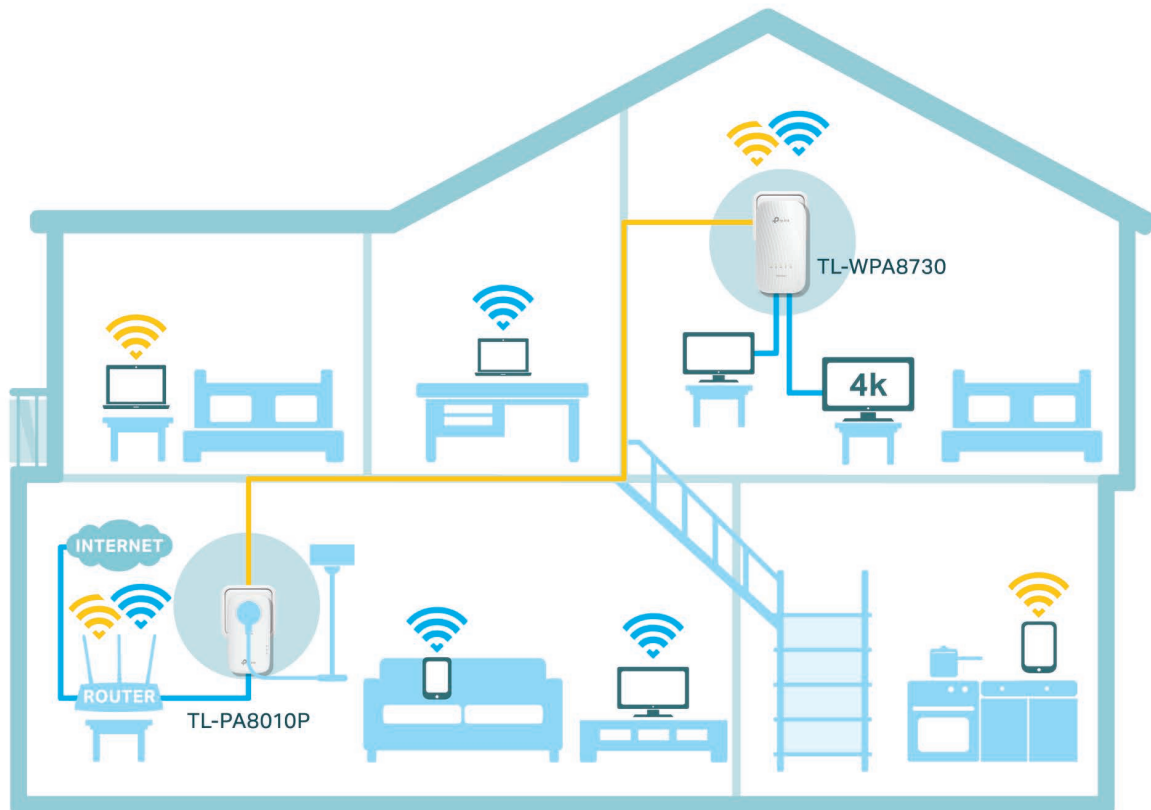

# Адаптеры Powerline

С помощью адаптеров Powerline вы сможете превратить вашу электропроводку в высокоскоростную сеть. Новейшие модели также поддерживают скорость Wi-Fi до 1750 Мбит/с. Устройства просты в настройке и быстрые в использовании.

## Общие характеристики:

- Передача на расстоянии до 300 метров по электропроводке
- Подключите, нажмите кнопку и используйте – развёртывание сети

Powerline в считанные минуты

Просканируйте QR-код для загрузки приложения TP-Link tpPLC (для Wi-Fi Powerline адаптеров)