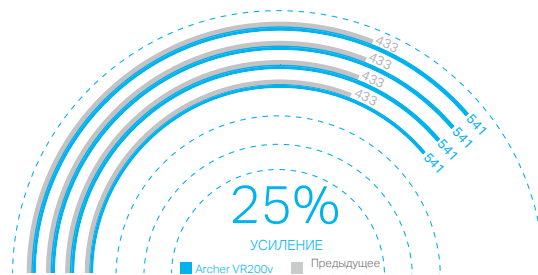

Традиционный роутер  
Отправляет данные одному устройству в момент времени

Archer VR2800v  
Отправляет данные одновременно нескольким устройствам

5 ГГц  
2167 Мбит/с