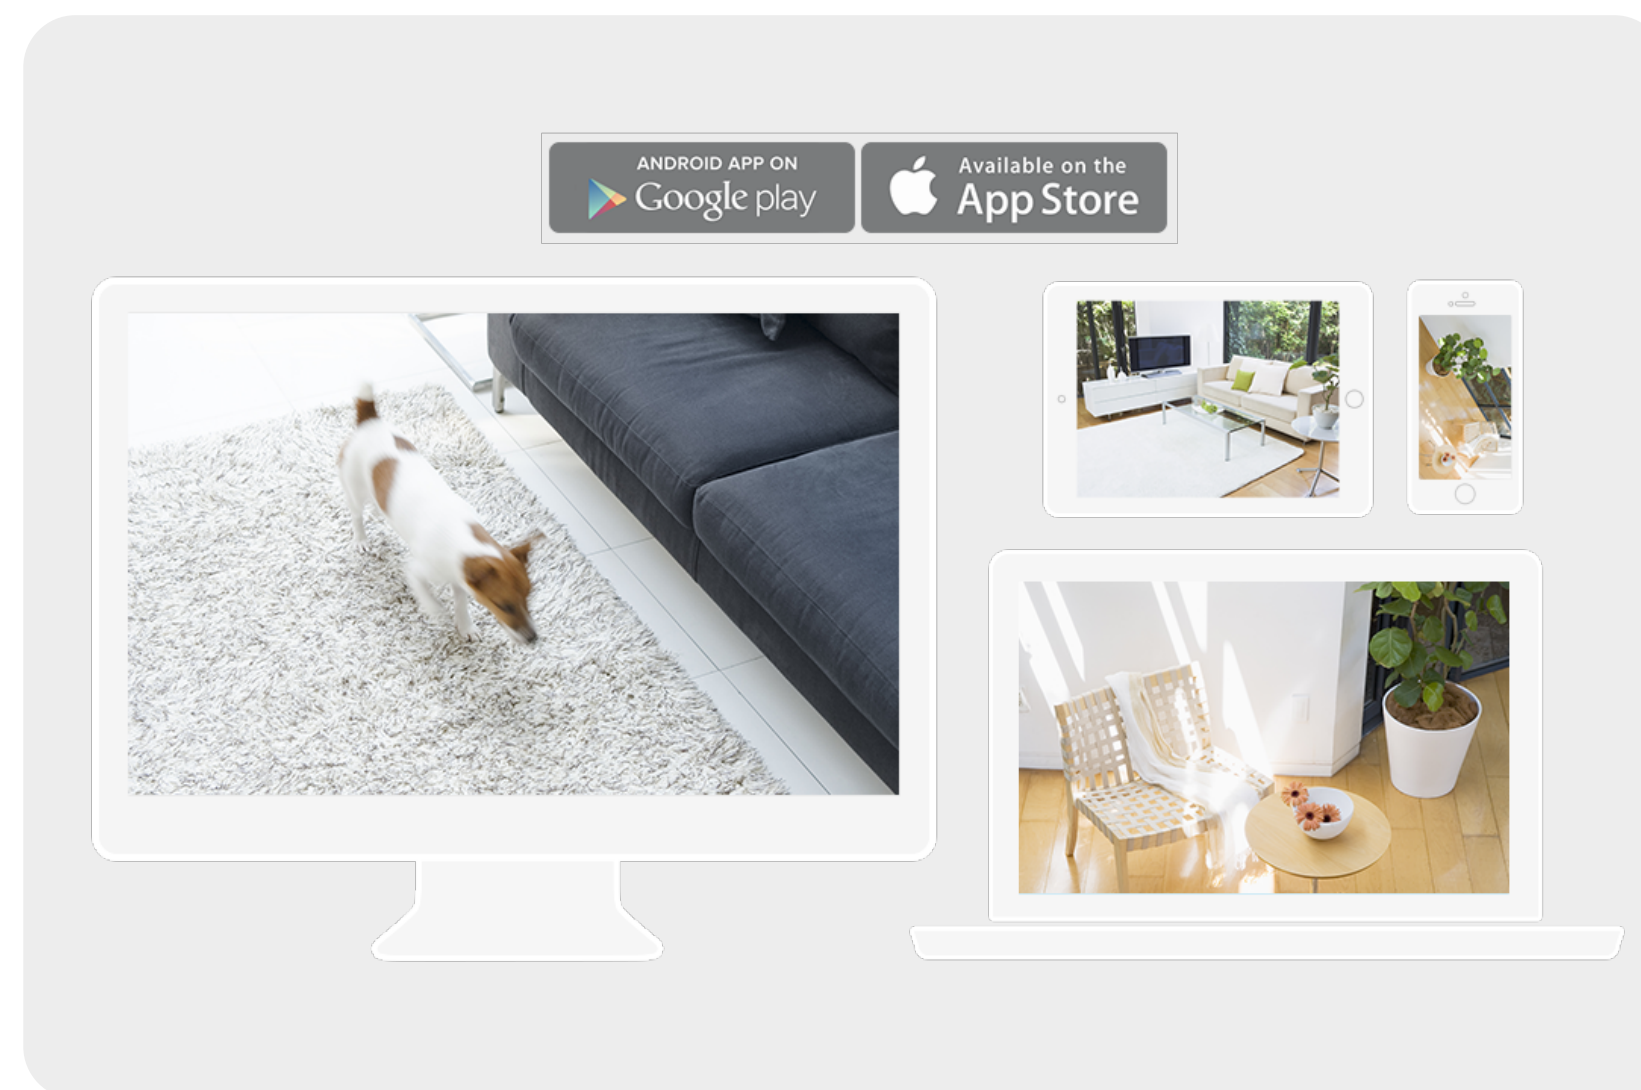

- **Mode extension Wi-Fi 300Mbps** - Elimine les zones d'ombre Wi-Fi en augmentant la portée du signal Wi-Fi de votre routeur

Restez connecté tout en sécurité

La caméra cloud jour/nuit NC220 de TP-LINK est un appareil de surveillance vidéo Wi-Fi avec diffusion en temps réel et visualisation à distance consultable via le cloud ce qui simplifie la possibilité de rester connecté ou que vous soyez.

Accès depuis n'importe où, à tout instant

Le portail tplinkcloud.com et l' Application tpCamera fournit une administration et une visualisation facile depuis une connexion internet à tout moment.

Spécifications