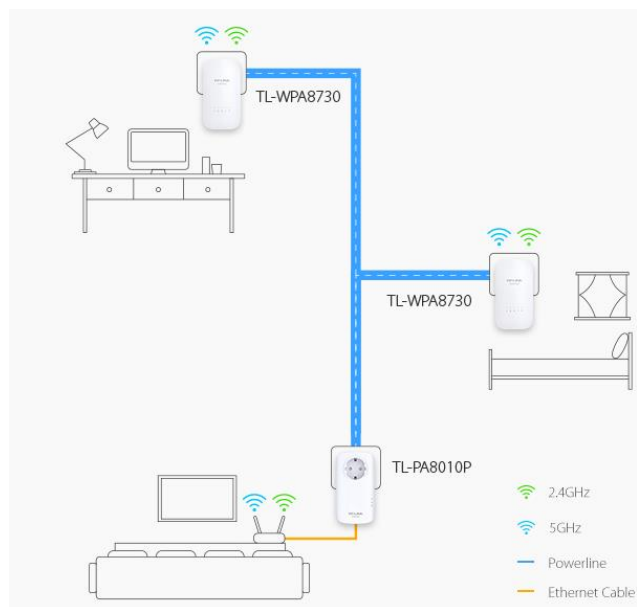

Snelle set-up, zonder zorgen

De TL-WPA8730 KIT is eenvoudig te installeren aan de hand van plug, pair en play. De gebruiker hoeft alleen de powerline-adapter in het stopcontact te steken en de pair-knoppen in te drukken. Met de Wi-Fi Clone neemt de TL-WPA8730 KIT automatisch de netwerknaam (SSID) en het wachtwoord van de router over, zodat direct een beveiligd en uniform netwerk wordt opgezet.

Een gebruiker hoeft niet te wisselen tussen verschillende SSID's of verschillende wachtwoorden te onthouden om te kunnen genieten van het uitgebreide netwerk.

Wi-Fi Auto Sync zorgt ervoor dat de TL-WPA8730 KIT automatisch de instellingen van het bestaande powerline-netwerk synchroniseert, zodat installatie nog makkelijker is en de online ervaring optimaal is. Wanneer de instellingen worden aangepast op één van de apparaten binnen het netwerk, nemen de andere apparaten deze update automatisch over.

Beheer het netwerk met de Intuïtieve tpPLC app

De door TP-LINK ontwikkelde tpPLC app is beschikbaar voor zowel iOS als Android-apparaten. Het biedt een effectieve en gebruiksvriendelijke manier om je powerline-netwerk vanaf elke plek te beheren. Door gebruik te maken van de tpPLC app kun je gemakkelijk je powerline-apparaten configureren en instellingen beheren vanaf je telefoon of tablet.