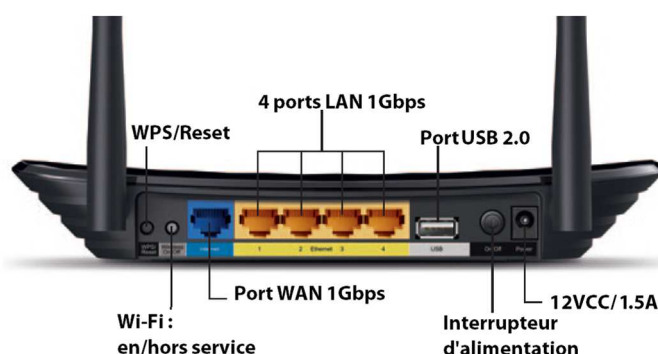

Partages via le port USB

Contenu de l'emballage

- 1 x Routeur Gigabit sans fil double bande AC750 Archer C2
- 2 x Antennes RP-SMA
- 1 x Transformateur d'alimentation 12Vcc 1.5A
- 1 x Mini CD (8cm)
- 1 x Cordon Ethernet
- 1 x Guide d'installation rapide