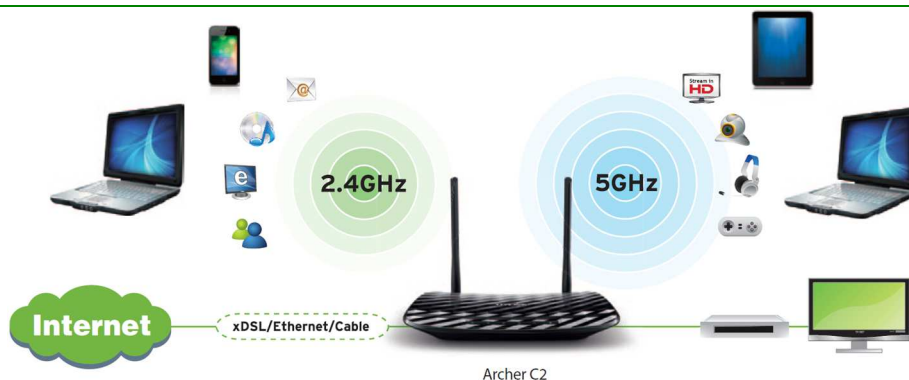

Caractéristiques matérielles

Certifications	CE, FCC, RoHS
Compatibilités	XP, Vista, 7, 8, OS X, NetWare, UNIX ou Linux
Dimensions (L x P x H)	230x144x35mm
Environnement	Température de fonctionnement 0 à 40°C Température de stockage -40 à 70°C Humidité relative de fonctionnement 10 à 90% sans condensation Humidité relative de stockage 5 à 90% sans condensation

☉ Schémas :