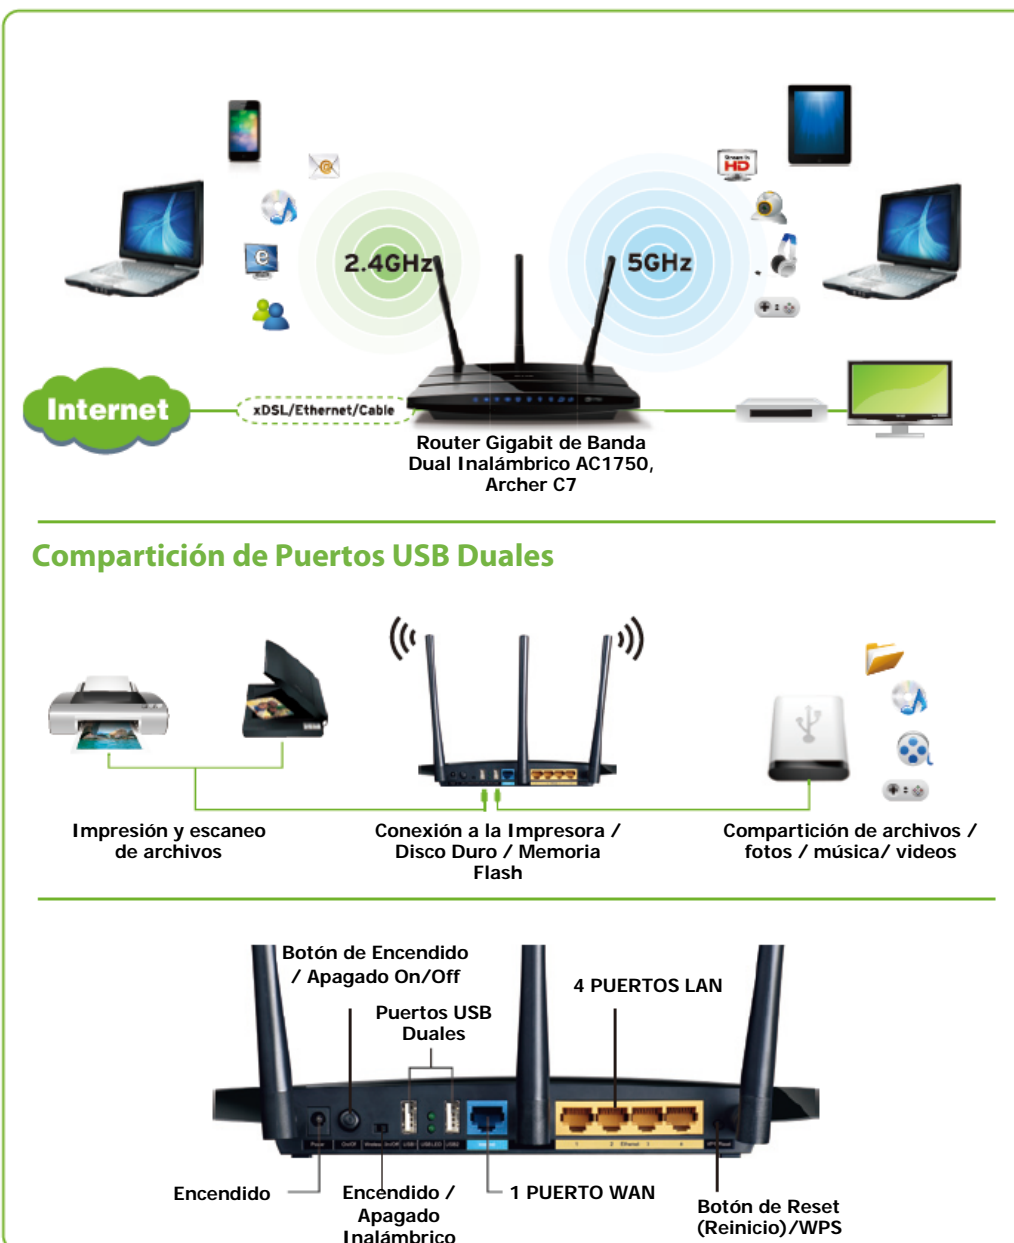

Router Gigabit de Banda Dual Inalámbrico AC1750, Archer C7

OTROS

Certificación	CE, FCC, RoHS
Requisitos del Sistema	Sistema Operativo Microsoft Windows 8/7/Vista/XP/2000/NT/98SE, MAC OS, NetWare, UNIX o Linux.
Dimensiones (Largo x Ancho x Alto)	9.6 x 6.4 x 1.3 pulg. (243 x 160.6 x 32.5mm)
Condiciones Ambientales	Temperatura de Operación: 0 °C ~40 °C (32°F~104 °F) Temperatura de Almacenamiento: -40 °C ~70°C (-40 °F~158°F) Humedad de Operación: 10%~90% sin condensación Humedad de Almacenamiento: 5%~90% sin condensación

Diagrama:

Paquete:

- Router Gigabit de Banda Dual Inalámbrico AC1750, Archer C7
- 3 Antenas Desmontables
- Unidad de Suministro Eléctrico
- CD de Recursos
- Cable Ethernet
- Guía de Rápida Instalación

Productos Relacionados:

- Adaptador USB de Banda Dual Inalámbrico AC1200, Archer T4U
- Adaptador USB de Banda Dual Inalámbrico AC600