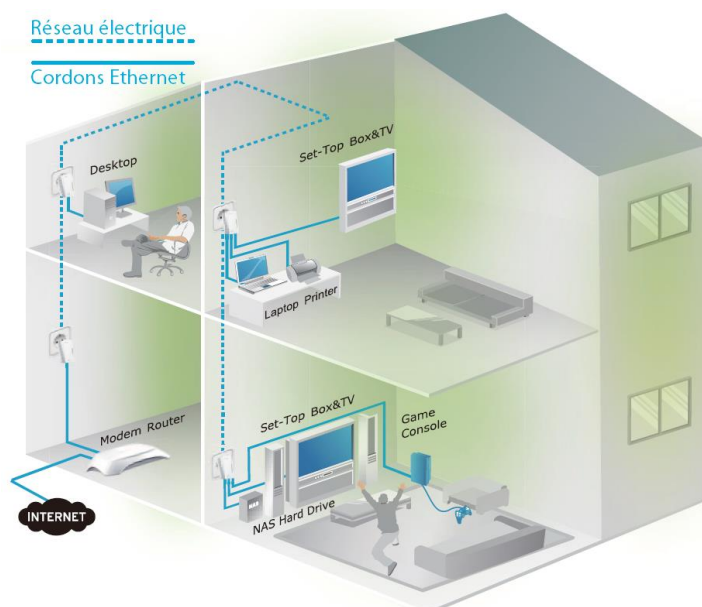

⊙ Spécifications :

Caractéristiques matérielles	
Normes et protocoles	HomePlug AV, IEEE802.3, IEEE802.3u
Interface	3 ports Ethernet 10/100Mbps
Type de prise	EU
Bouton	Pair/Reset
Indicateur lumineux	Power, Powerline, Ethernet
Dimensions (L×P×H)	93x56x30 mm
Portée	Jusqu'à 300m de portée via le réseau électrique.
Caractéristiques Logicielles	
Technologie de modulation	OFDM (CPL)
Chiffrement	Chiffrement 128 bits AES
Autres	
Certifications	CE, FCC, RoHS
Compatibilités	Windows 2000/XP/2003/Vista/7/8, OS X, Linux
Environnement	Température de fonctionnement : 0°C à 40°C Température de stockage : -40°C à 70°C Humidité relative de fonctionnement : 10 % à 90 %, sans condensation Humidité relative de stockage : 5 % à 90 %, sans condensation

⊙ Schéma :

Les adaptateurs doivent être utilisés par paire au moins, le premier adaptateur étant connecté à la source internet, le second dans n'importe quelle pièce alimentée par le même réseau électrique que le premier et à moins de 300m de distance (longueur de câble électrique)

Contenu de l'emballage	
1 x Kit de mini adaptateurs CPL AV500 3 ports 10/100Mbps soit 2 x TL-PA4030	
2 x Cordons Ethernet de 2m	
1 x Mini CD (8cm)	
1 x Guide d'installation rapide