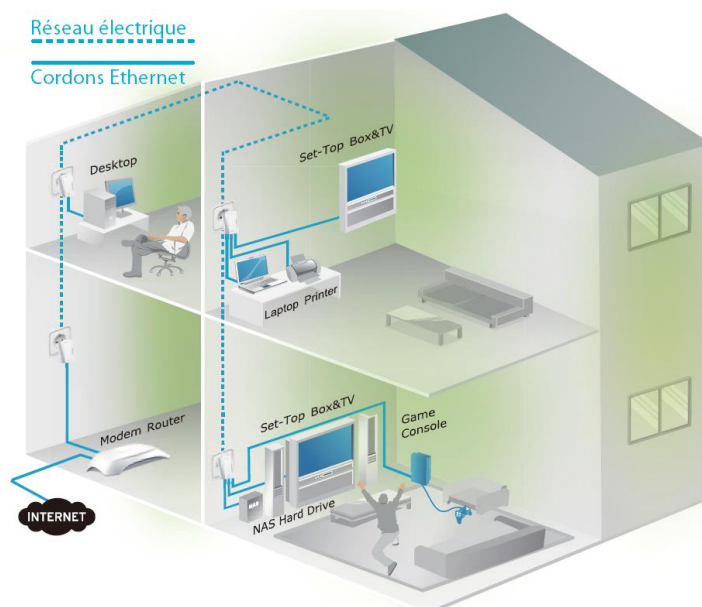

Kit d'adaptateurs CPL AV 600 3 ports Gigabit TL-PA6030KIT

⊙ **Caractéristiques :**

- Compatible avec la norme HomePlug AV, débit jusqu'à 600 Mbps, adapté à la diffusion en réseau de plusieurs vidéos HD
- 3 ports Ethernet Gigabit pour un réseau filaire partagé entre ordinateurs et TV sur IP.
- Pas de câbles à ajouter, ni de murs à percer, utilise le réseau électrique existant.
- Facile à installer, branchez appairez et utilisez.
- Jusqu'à 300m de portée via le réseau électrique : performances non altérées par les murs et les planchers.
- Chiffrement AES 128bit d'un simple appui sur le bouton Pair.
- La fonction QoS intégrée garanti un débit suffisant aux applications sensibles telles la téléphonie sur IP, la diffusion de vidéos sur IP et les jeux en réseau.

⊙ **Description :**

Le Kit d'adaptateurs CPL AV 600 3 ports Gigabit transforme votre réseau électrique en un réseau haut débit ne nécessitant aucun percement ni câblage supplémentaire. Aucune configuration n'est requise, branchez simplement vos adaptateurs dans vos prises électriques pour créer instantanément un réseau. Avec un débit de près de 600Mbps les TL-PA6030 peuvent transmettre de multiples flux vidéos haute définition et même des films en 3D dans chaque pièce de la maison. Ces caractéristiques font du kit TL-PA6030KIT un excellent choix pour construire un réseau dédié aux loisirs multimédias.

⊙ Schéma :

Les adaptateurs doivent être utilisés par paire au moins, le premier adaptateur étant connecté à la source internet, le second dans n'importe quelle pièce alimentée par le même réseau électrique que le premier et à moins de 300m de distance (longueur de câble électrique)