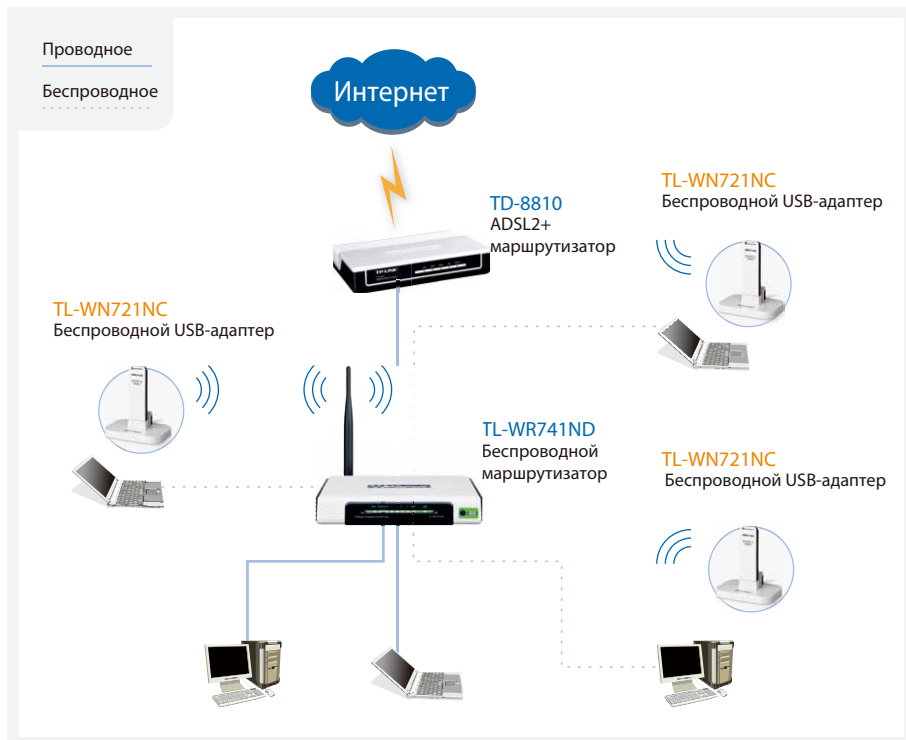

## Беспроводной сетевой USB-адаптер серии N, скорость до 150 Мбит/с TL-WN721NC

Обеспечивает более надёжное соединение в помещении с большим количеством помех

Максимальная производительность с устройствами стандарта 11n

Легкая настройка защиты беспроводного соединения одним нажатием кнопки QSS

### Описание :

Беспроводной сетевой USB-адаптер TL-WN721NC – это беспроводной клиент, способный предоставить вашему компьютеру скорость беспроводного соединения до 150 Мбит/с. Адаптер обеспечивает надёжное беспроводное соединение, достаточное даже для потокового просмотра видео в формате HD. Вместе с беспроводными маршрутизаторами стандарта N (например, TL-WR741ND и TL-WR740N) вы сможете получать высокоскоростной доступ к Интернет, играть в онлайн-игры, а также обеспечивать передачу голосовых и аудио-данных.

## Схема сети: