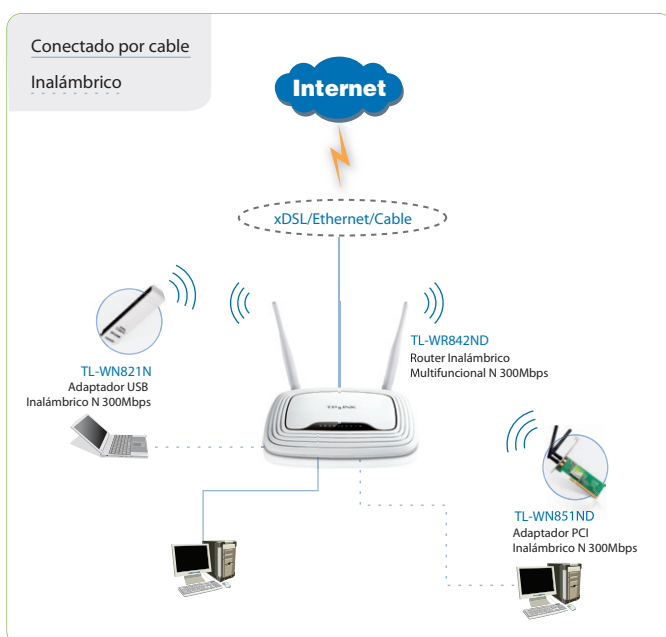

⊙ Especificaciones:

Velocidad Inalámbrica	300Mbps
Estándares Inalámbricos	IEEE 802.11 n/g/b
Rango de Frecuencia	2.400- 2.4835GHz
Interfaz	4 Puertos LAN de 10/100Mbps 1 Puerto WAN de 10/100Mbps 1 Puerto USB 2.0
Botón	Botón WPS / Reset (Reinicio) Botón de encendido y apagado(On/Off) Wi-Fi
Antena	2 Antenas Omni-direccionales Desmontables de 5dBi
Función del Puerto USB	Soporta Servidor Multimedia / Almacenamiento / FTP Conexión de Impresoras
Seguridad Inalámbrica	Filtrado WEP, WPA/WPA2, WPA-PSK/WPA2-PSK, MAC
Características Avanzadas	NAT (Network Address Translation - Traducción de Dirección de Red) Puerto de transferencia VPN (PPTP / L2TP / IPSec), Firewall (cortafuegos) SPI Control de acceso, 5 Túneles IPsec VPN, Red de Invitados
Unidad de Suministro Eléctrico	Entrada: adaptada para el país de venta Salida: 12VDC / 1A
Temperatura de Operación	0°C~40°C (32°F~104°F)
Temperatura de Almacenamiento	-40°C~70°C (-40°F~158°F)
Humedad Relativa	10% ~ 90%, sin condensación
Humedad de Almacenamiento	5%~95% sin condensación
Dimensiones	7.6 x 5.1 x 1.3 pulg. (192 x 130 x 33 mm)

⊙ Diagrama:

Paquete:

- Router Inalámbrico Multifuncional N 300Mbps TL-WR842ND
- Dos Antenas Desmontables
- CD de Recursos
- Guía de Rápida Instalación
- Cable Ethernet
- Unidad de Suministro Eléctrico

Productos Relacionados:

- Adaptador USB Inalámbrico N 300Mbps TL-WN821N
- Adaptador PCI Inalámbrico N 300Mbps TL-WN851ND