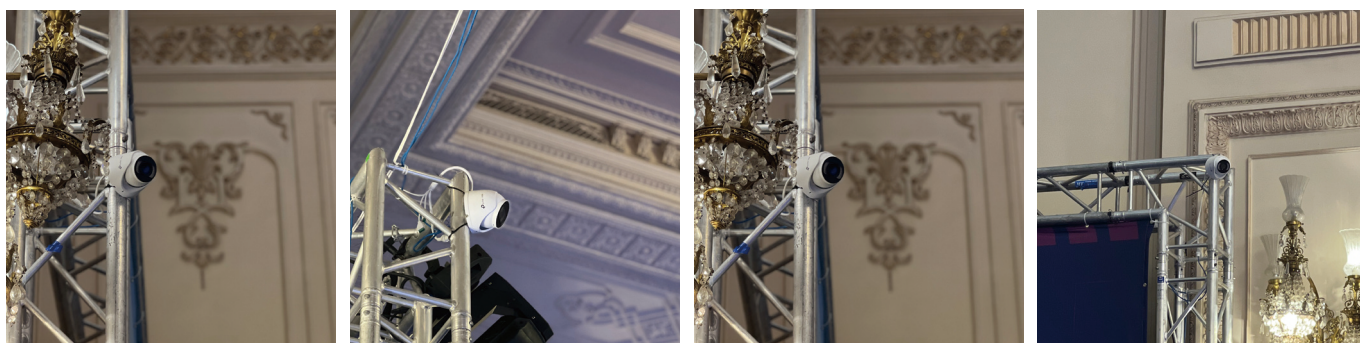

Rețeaua de supraveghere a fost alcătuită din mai multe modele din portofoliul VIGI, precum VIGI C445 (cameră Turret de 4MP), VIGI C345 (cameră Bullet de 4MP) și noua serie InSight adusă în gamă, anume VIGI InSight S655I (cameră Fisheye de 5MP) și modele cu lentile varifocale motorizate, VIGI InSight S445ZI și VIGI InSight S345ZI.

SERIA DE CAMERE VIGI InSight

METAL	METAL	METAL
InSight S445ZI	InSight S345ZI	InSight S655I
• Zoom 5× motorizat • 4MP & IR Range 60m • 12V DC sau PoE • Tehnologii AI și H.265+ • IP67 + IK10 • ONVIF	• Zoom 5× motorizat • 4MP & IR Range 60m • 12V DC sau PoE • Tehnologii AI și H.265+ • IP67 + IK10 • ONVIF	• Fisheye 360° • 5MP & IR Night Vision • 12V DC sau PoE • Tehnologii AI și H.265+ • IP67 + IK10 • ONVIF

Toate acestea au fost conectate la unul din cele mai performante Network Video Recordere din gamă, modelul VIGI NVR4032H și la o rețea Omada dedicată acestor echipamente de supraveghere, pe lângă rețeaua care a asigurat conectivitatea wireless și prin cablu pentru activitățile și vizitatorii de la eveniment.

VIGI
by tp-link

InSight S655I

FISHEYE