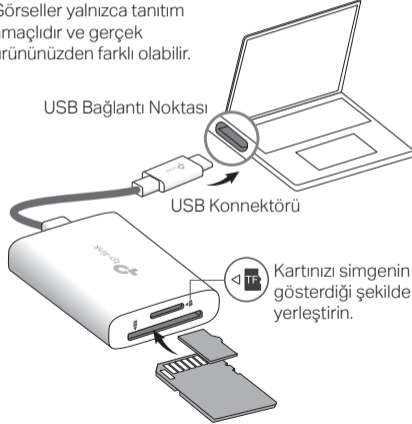

Hızlı Kurulum Kılavuzu

USB Kart Okuyucu

Bu USB kart okuyucu Tak-Çalıştır özelliğini destekler. USB konnektörünü ana bilgisayar cihazınıza takın. Ardından kartlarınızı yuvanın yanındaki simgeyle gösterilen ilgili yuvalara yerleştirin.

Not: Veri aktarımı sırasında lütfen kartlarınızı çıkarmayın.

*Görseller yalnızca tanıtım amaçlıdır ve gerçek ürününüzden farklı olabilir.

Destek

Teknik destek, kullanım kılavuzu ve diğer bilgiler için lütfen <https://www.tp-link.com/support> adresini ziyaret edin veya QR kodunu tarayın.

Görseller yalnızca tanıtım amaçlıdır.

©2024 TP-Link 7106511612 REV1.0.0