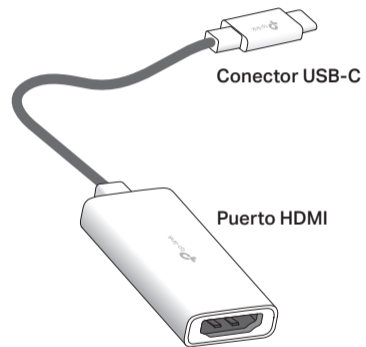

1 Descripción general del producto