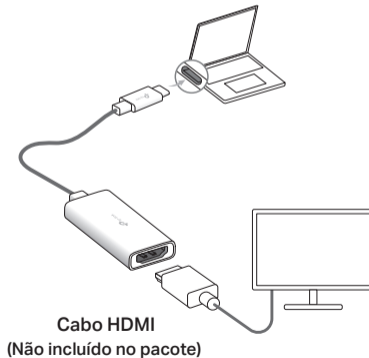

## 2 Utilisation de l'adaptateur

Cet adaptateur prend en charge la fonctionnalité Plug and Play. Connectez l'adaptateur aux appareils USB-C et HDMI et commencez à l'utiliser immédiatement.

Remarque : Assurez-vous que le port USB-C de votre appareil prend en charge la sortie du signal vidéo (mode DP Alt).

## 1 Visão Geral do Produto

Observação: o desempenho real das portas pode variar de acordo com as especificações do dispositivo host e do monitor.

## 2 Uso do Adaptador

Esse adaptador é compatível com o recurso Plug and Play. Conecte o adaptador a dispositivos USB-C e HDMI e comece a usá-lo imediatamente.

Observação: certifique-se de que a porta USB-C de seu dispositivo seja compatível com a saída de sinal de vídeo (modo DP Alt).