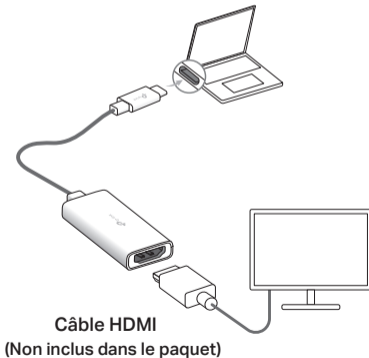

#### 2 Uso del adaptador

Este adaptador admite la función Plug and Play. Conecte el adaptador a dispositivos USB-C y HDMI y comience a usarlo de inmediato.

Nota: Asegúrese de que el puerto USB-C de su dispositivo admita la salida de señal de video (modo Alt de DP).

## 1 Présentation du produit

Remarque : les performances réelles des ports peuvent varier en fonction des spécifications de votre périphérique hôte et de votre moniteur.

## 2 Utilisation de l'adaptateur

Cet adaptateur prend en charge la fonctionnalité Plug and Play. Connectez l'adaptateur aux appareils USB-C et HDMI et commencez à l'utiliser immédiatement.

Remarque : Assurez-vous que le port USB-C de votre appareil prend en charge la sortie du signal vidéo (mode DP Alt).