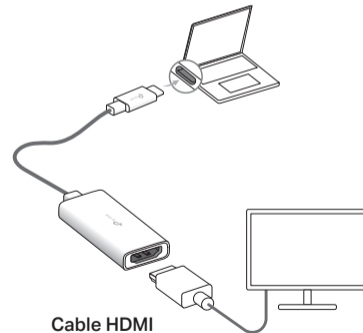

#### 1 Descripción general del producto

Nota: El rendimiento real de los puertos puede variar según el dispositivo anfitrión y las especificaciones del monitor.

Español

#### 2 Uso del adaptador

Este adaptador admite la función Plug and Play. Conecte el adaptador a dispositivos USB-C y HDMI y comience a usarlo de inmediato.

Nota: Asegúrese de que el puerto USB-C de su dispositivo admita la salida de señal de video (modo Alt de DP).