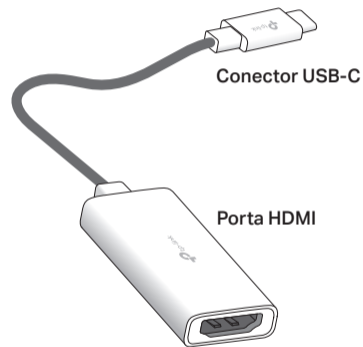

1 Visão Geral do Produto