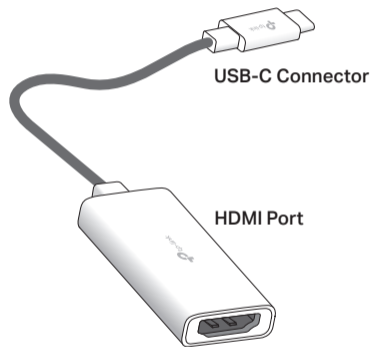

Quick Installation Guide

USB Type-C to HDMI Adapter

Images are for demonstration only.
©2024 TP-Link 7106511646 REV1.0.0

1 Product Overview