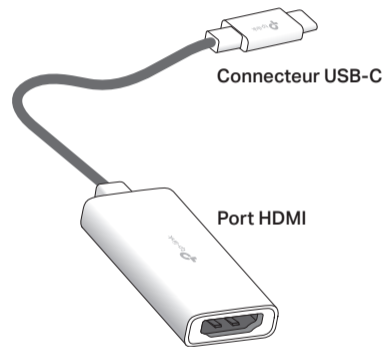

1 Présentation du produit