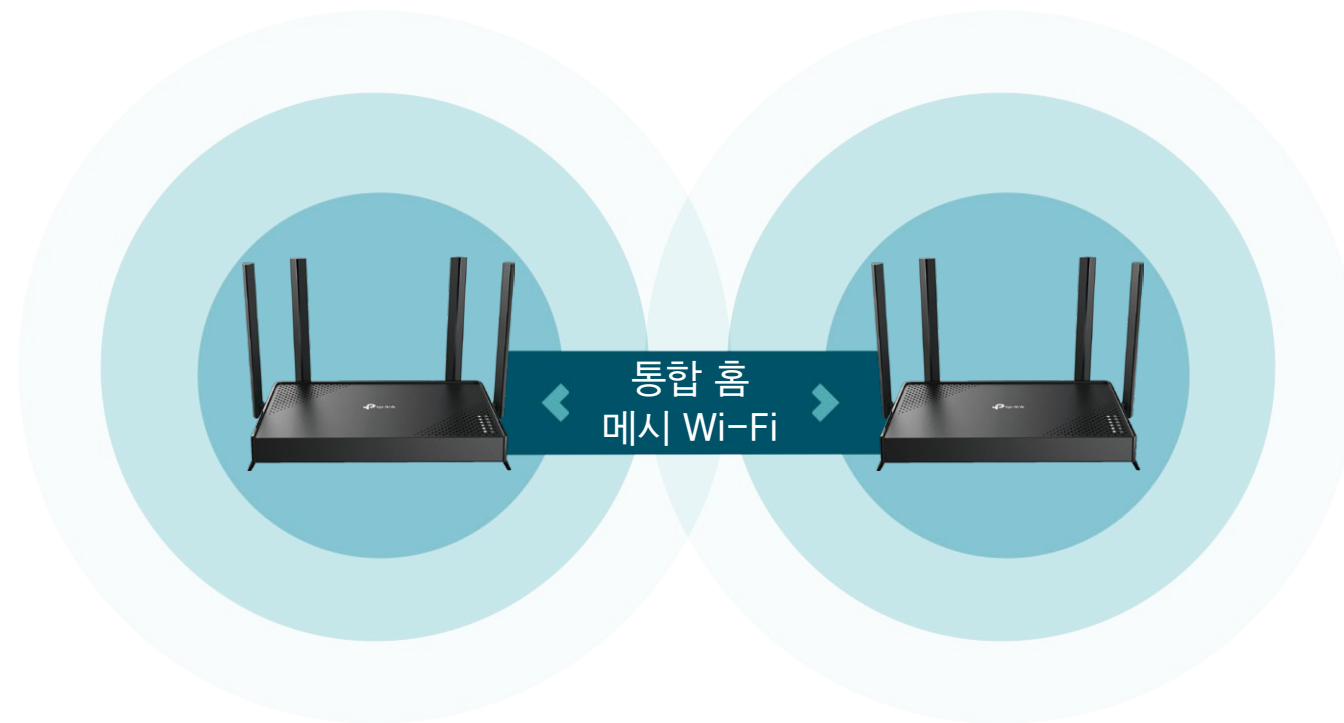

## 손쉬운 네트워크 관리

직관적인 TP-Link Tether 앱을 통해 집에 있을 때나 이동할 때나 네트워크를 간편하게 설정, 관리, 모니터링할 수 있습니다.

## 유연한 통합 홈 Wi-Fi

고성능 안테나 4개와 빔포밍으로 넓은 커버리지를 제공합니다. 또한 Archer BE220은 EasyMesh와 호환되어 끊임 없는 통합 홈 메시 Wi-Fi를 형성할 수 있습니다.\*\*\*