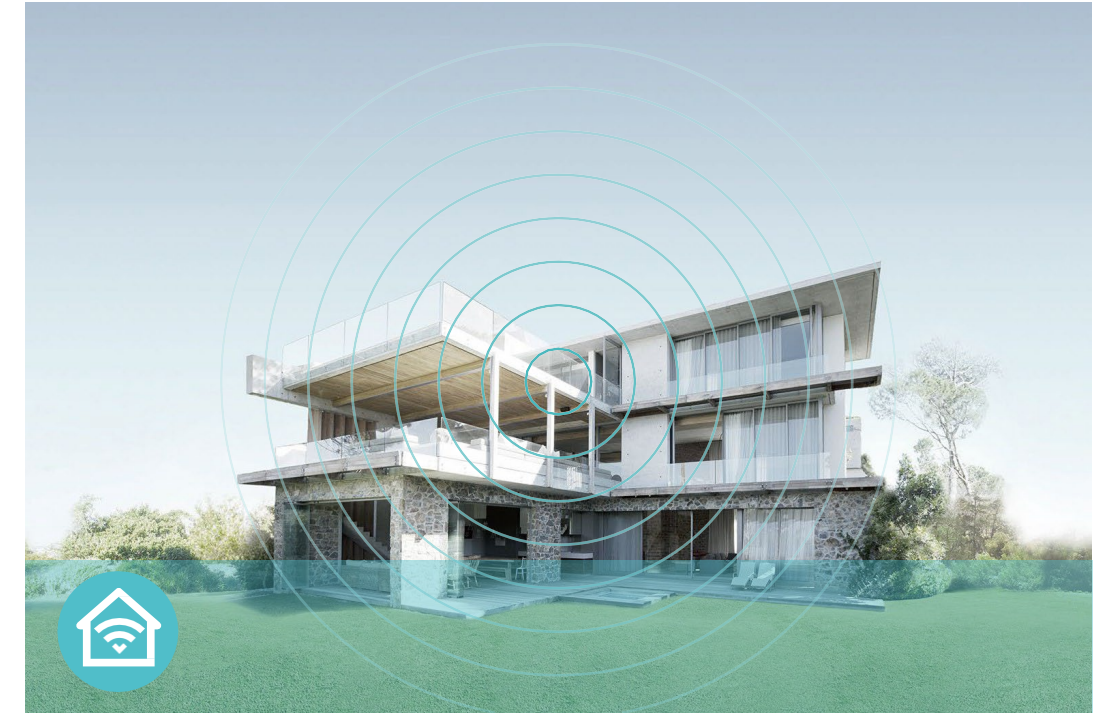

넓은 Wi-Fi 범위

- 광범위 Wi-Fi - 독보적인 Wi-Fi 최적화 기술과 4개의 고성능 외장 안테나를 통해 집 안 곳곳에서 Wi-Fi 신호를 강화합니다.
- 빔포밍 기술 - Wi-Fi 신호를 개별 장치로 집중해 더 강력한 연결을 보장합니다.
- 원활한 EasyMesh 네트워크 - 연결 끊김이나 지연 없이 통합 홈 Wi-Fi에서 데이터를 끊김 없이 전송하고 중앙 집중식 패널을 이용해 전체 네트워크를 관리합니다.