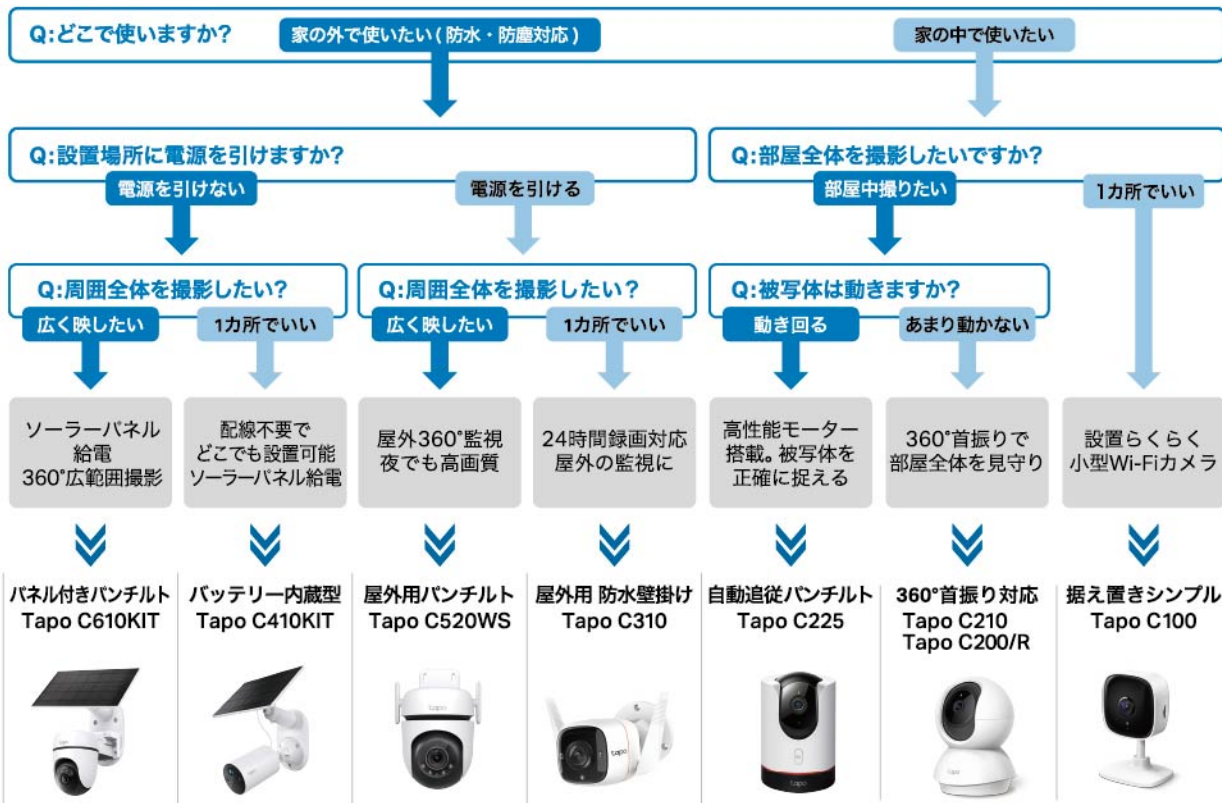

あなたにぴったりの防犯/見守りWi-Fiカメラは？

TP-Link公式マスコットキャラクター youyou(ゆうゆう)