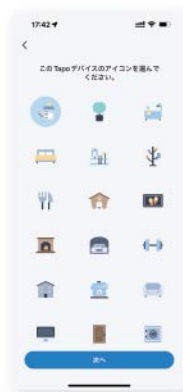

- 共有される側のスマホ
 - Tapoアプリをインストールして、TP-Link IDを作成
- 共有する側のスマホ
 - Tapoアプリの画面右下「私」→「デバイスの共有」を押す
 - 共有したいデバイスを選択
 - 共有される側のTP-Link ID（メールアドレス）を入力して共有
- 共有される側のスマホ
 - 招待状を確認して「承認」を押す

各ボタンの説明

- カメラ画面を画像としてアプリ内へ保存
- カメラ映像を動画としてアプリ内へ保存
- カメラのマイク感度
- 双方向通話
- トーク（双方向通話）
- バンチルト（首振り）操作 *バンチルトモデルのみ
- アラートオン/オフ
- プライバシーモード（撮影や録画機能を一時停止） オン/オフ
- クイック応答 *ドアホンのみ
- ライトのオン/オフ *ライト搭載モデルのみ
- タグのオン/オフ *対応モデルのみ
- Tapo Careのご案内
- 撮影した動画や画像の再生、共有、スマホ本体への保存

直感的に
操作できそう！

設定かんたん!

わずか数分で完了します。アプリが操作をガイドしてくれるので安心です。

1
Tapoアプリを開いて
ログインします

*アカウントをお持ちでない場合は、「サインアップ」を押して作成してください

2
右上の「+」を押して
新しいデバイスを
選びます

3
デバイスの電源を
入れてLEDを確認
します

4
Tapoデバイスをネット
ワークに接続します