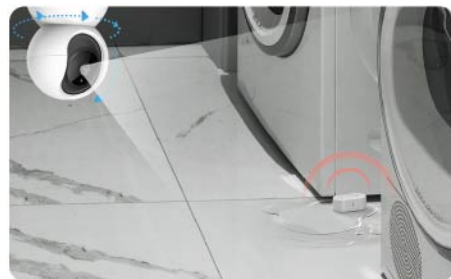

高速&安定動作

低遅延・低干渉・安定した接続により確実なパフォーマンスを提供します。

お家にセンサーを追加すると…

平穏な日常を守ります

Tapoのモーションセンサーや接触センサーを設置してお家を監視すれば、万が一のアクシデントにも備えられます。

快適ライフをサポート

Tapoの温湿度計や水漏れセンサーを使用すれば、お家の状態をモニタリングしながら快適に保つのに役立てられます。

お家をオートメーション化

センサーが動きを感知したら点灯

センサーの前を通ると自動で照明が点灯するので、真っ暗な中でスイッチを探す必要もなくなります。

温度が設定した範囲以下になったらオン

お部屋の温度や湿度をモニタリングして、いつでも快適に過ごせるようにサポートします。

お家全体を見守ります

Tapoカメラとスマートセンサーを組み合わせたスマートアクションを作成すれば、ホームセキュリティを強化できます。

音声&ライトアラームで警告

Tapo接触センサーが予期せぬドアや窓の開閉を検知すると、Tapoカメラが音と光で不審者に警告を出します。

※ライトアラームに対応した製品（フラッドライト）は日本未発売です

パトロールモード開始

Tapo モーションセンサーが動きを検知すると、Tapoカメラがパトロールモードを開始し周囲の様子を映し出してくれます。

チェックポイントの設定

Tapo水漏れセンサーが水漏れを検知すると、設定した位置にTapoカメラが向きを合わせてくれるので、即座にチェックできます。

Tapoアプリ

指先ひとつでかんたん設定

ホーム画面