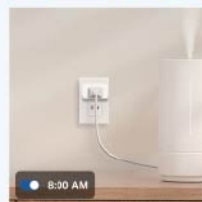

スマートプラグ

スケジュール