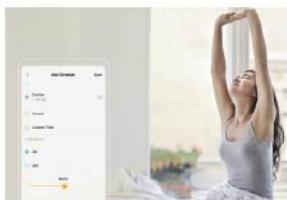

スマートプラグ

- ・スケジュールやタイマーを設定して自動オン/オフ
- ・スマホから遠隔操作できる

規則正しく暮らそう

スマートLEDランプ

- ・起床時間に合わせて自動で照明をオン
- ・就寝時間が近づいたら自動で明るさを控えめに
- ・旅行中に不在を悟らせない、おでかけモード

スマートボタン&調光器

- ・複数のデバイスをワンボタンでオン/オフ
- ・ボタンを回して照明の明るさや色を調節
- ・緊急呼び出し用のボタンとして、トイレや寝室に

もしものトラブルを賢くお知らせ

水漏れセンサー

- ・水漏れをアプリ通知や大音量アラームでお知らせ

Tapoスマートカメラ 大切なものを見守ります

離れた場所から見守り

お家に残してきたペットの確認や、お休み中のお子様を見守るベビーモニターとして使えます。アプリから最大4台のカメラを同時に視聴することができます。

パンチルトモデルは
死角なし

双方向通話で声かけ