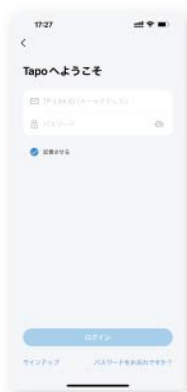

- 画面を分割して
4つのカメラを同時に視聴
- 2K QHD カメラの画質を変更
- ナイトビジョンの切り替え
(自動・オン・オフ)
- カメラを全画面で表示

▶ デバイスを家族と共有するには？

Tapoアプリの共有機能を使えば、ご家族のスマホでもカメラ映像を確認したり、デバイスを管理することができます。

※共有できるアカウントの数には上限があります。共有された側が利用できる機能は一部制限されています。

- 共有される側のスマホ
 - Tapoアプリをインストールして、TP-Link IDを作成
- 共有する側のスマホ
 - Tapoアプリの画面右下「私」→「デバイスの共有」を押す
 - 共有したいデバイスを選択
 - 共有される側のTP-Link ID（メールアドレス）を入力して共有
- 共有される側のスマホ
 - 招待状を確認して「承認」を押す

各ボタンの説明

- カメラ画面を画像としてアプリ内へ保存
- カメラ映像を動画としてアプリ内へ保存
- カメラのマイク感度
- 双方向通話
- トーク（双方向通話）
- バンチルト（首振り）操作 *バンチルトモデルのみ
- アラートオン/オフ
- プライバシーモード（撮影や録画機能を一時停止） オン/オフ
- クイック応答 *ドアホンのみ
- ライトのオン/オフ *ライト搭載モデルのみ
- タグのオン/オフ *対応モデルのみ
- Tapo Careのご案内
- 撮影した動画や画像の再生、共有、スマホ本体への保存

直感的に
操作できそう！

設定かんたん!

わずか数分で完了します。アプリが操作をガイドしてくれるので安心です。

1
Tapoアプリを開いて
ログインします

*アカウントをお持ちでない場合は、「サインアップ」を押して作成してください

2
右上の「+」を押して
新しいデバイスを
選びます

3
デバイスの電源を
入れてLEDを確認
します

4
Tapoデバイスをネット
ワークに接続します