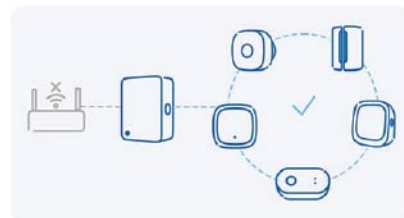

高速&安定動作

低遅延・低干渉・安定した接続により確実なパフォーマンスを提供します。

お家にセンサーを追加すると…

平穏な日常を守ります

Tapoのモーションセンサーや接触センサーを設置してお家を監視すれば、万が一のアクシデントにも備えられます。

快適ライフをサポート

Tapoの温湿度計や水漏れセンサーを使用すれば、お家の状態をモニタリングしながら快適に保つのに役立てられます。

お家をオートメーション化