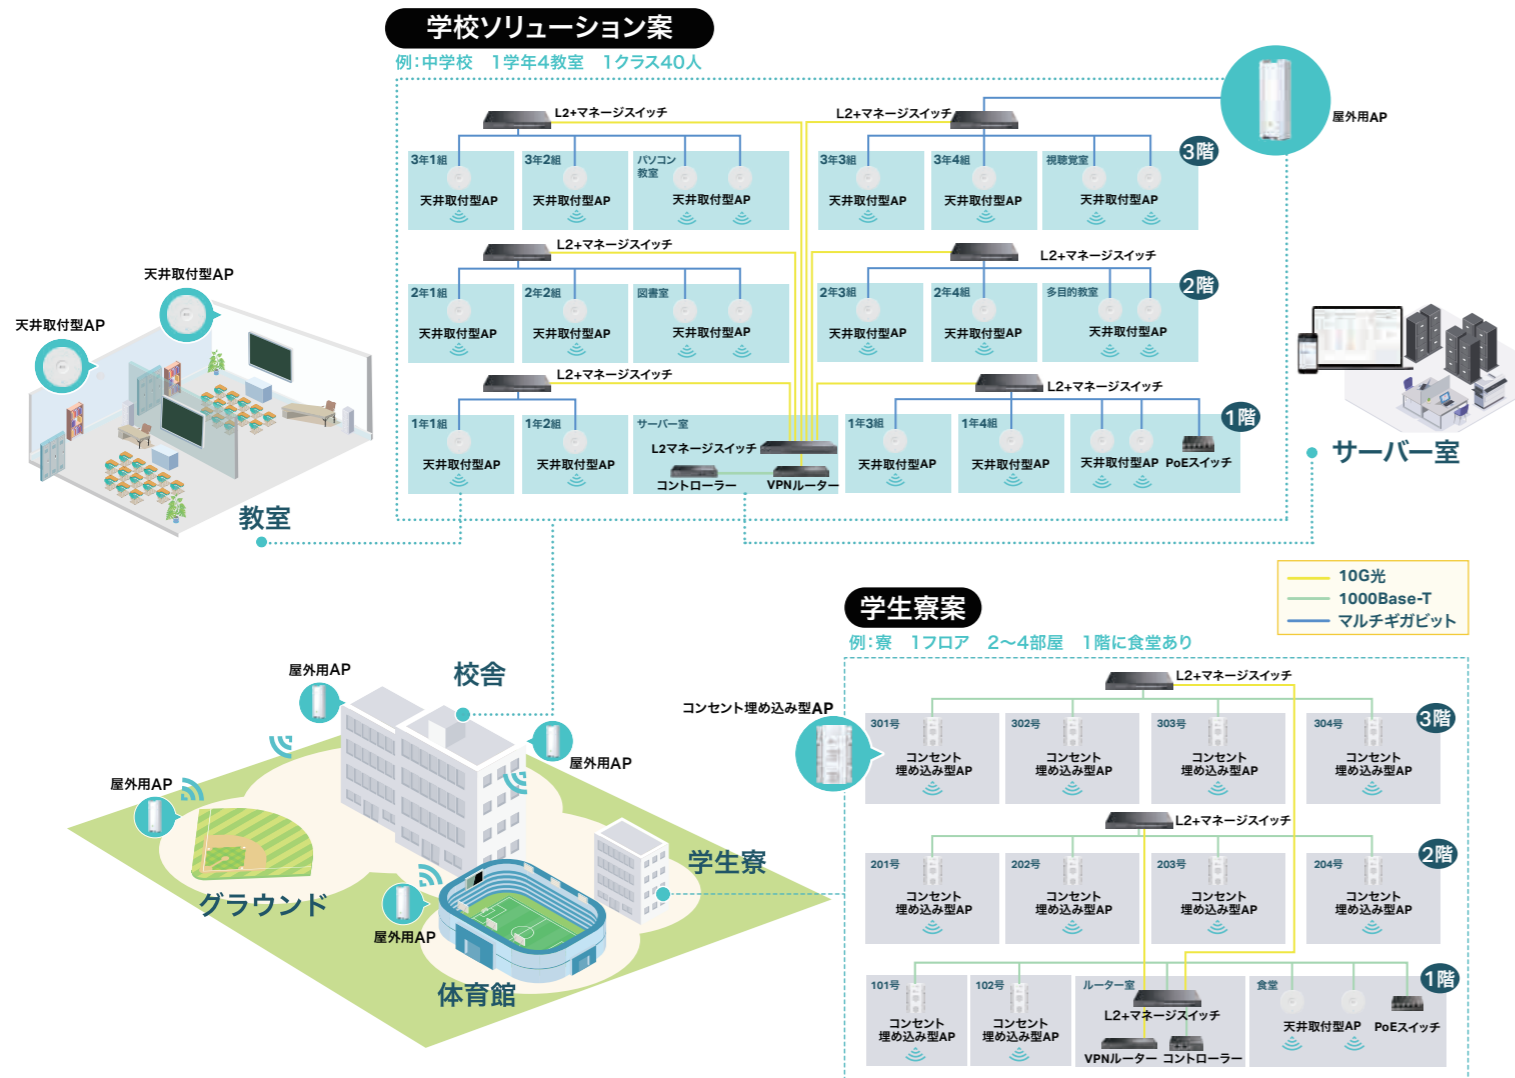

教育機関向け 高速ネットワーク導入ガイド

Omada
by tp-link

ティーピーリンクジャパン株式会社

〒101-0021 東京都千代田区外神田三丁目12番8号住友不動産秋葉原ビル9階
お問い合わせはこちら : sales.jp@tp-link.com HP : <https://www.tp-link.com/jp/>

NEXT GIGA (GIGAスクール構想)の概要とこれから求められるネットワーク環境

2022年度に実施されたGIGAスクール構想第1弾では、全国の学校に1人1台の端末とネットワークインフラが整備されました。しかし、文部科学省の調査によると、約8割の学校が通信の遅延や帯域幅不足といったネットワーク面での課題を抱えています。端末の同時接続数が増え、動画やクラウド教材の利用が一般化した今、既存のネットワーク環境では限界が来ているのが現状です。授業中に接続が不安定になるケースや、校内の通信速度が著しく低下する事例も少なくありません。そして今後は、CBT (Computer-Based Testing)の導入が本格化します。同時に多数の端末が接続・通信する試験環境では、従来のネットワークでの対応が困難です。トラブルのない円滑な試験運営のためにも、今からネットワークの再整備を進めることが不可欠となっています。ティーピーリンクジャパンでは、教育現場の課題を解決するWi-Fi 7アクセスポイントやPoEスイッチ、集中管理ソリューションなどをご提供。CBT時代に求められる、速く・強く・安定したネットワーク環境の構築をサポートいたします。