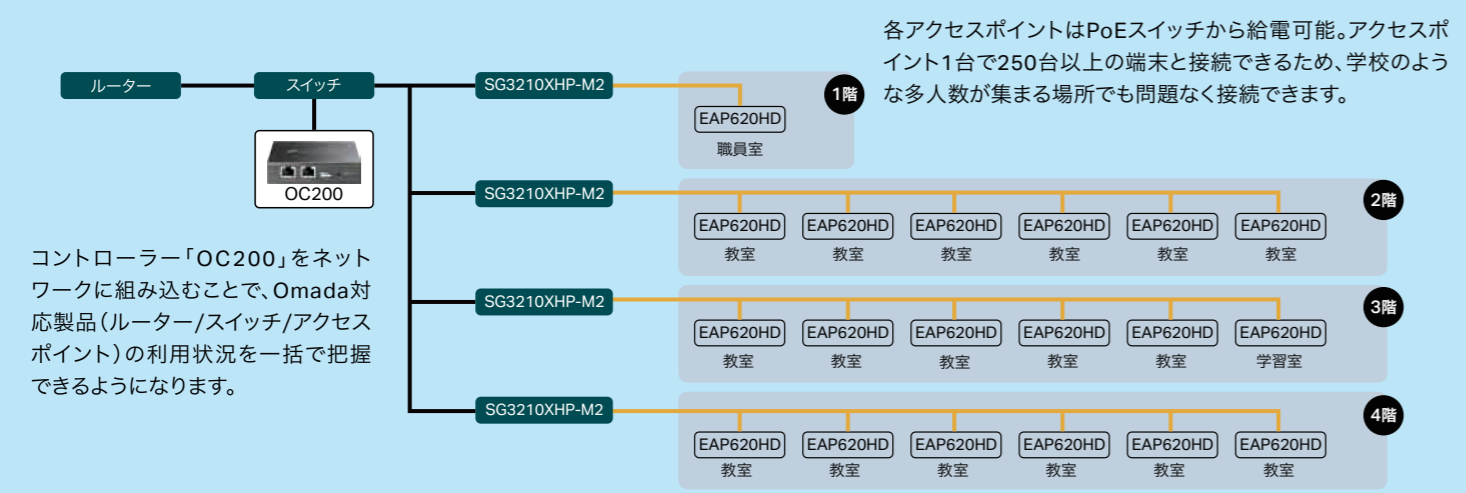

- 静岡県中学校への導入事例 -

ソリューション

コントローラー「OC200」をネットワークに組み込むことで、Omada対応製品(ルーター/スイッチ/アクセスポイント)の利用状況を一括で把握できるようになります。

導入製品

EAP620HD
AX1800 シーリング
Wi-Fi 6 アクセスポイント

OC200
Omadaクラウド
コントローラー

SG3210XHP-M2
Omada 2.5GBASE-Tポート×8&
10GE SFP+スロット×2 L2+マネージスイッチ