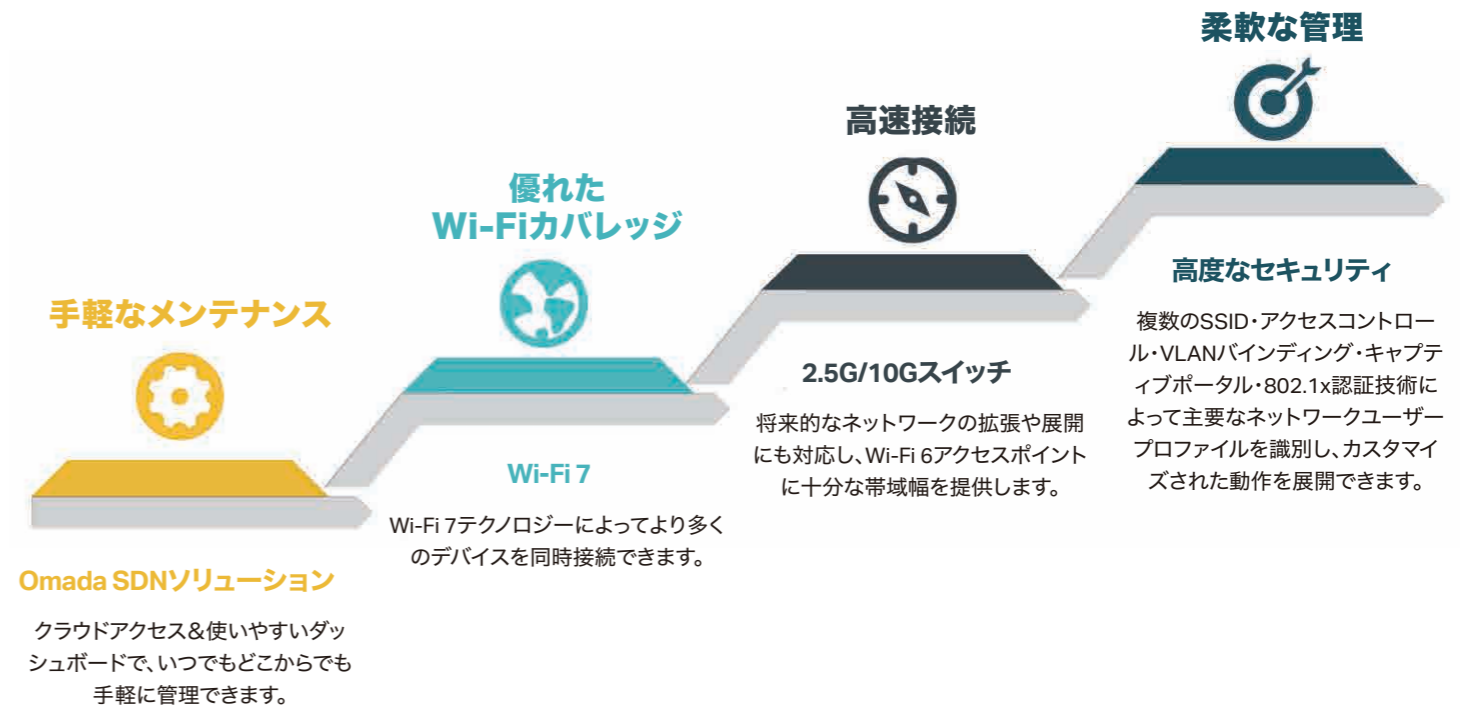

*EAP235-Wallのみメッシュ非対応

Omadaネットワークソリューションの魅力

■ 一般的な法人機器との比較 ■

tp-link の場合

年に1回
導入機器1台ごとに
ライセンス費用が発生

製品費用

製品代とは別に
導入した機器管理をする
ツール代が発生

最新規格Wi-Fi 7 AP
1台:~10万円