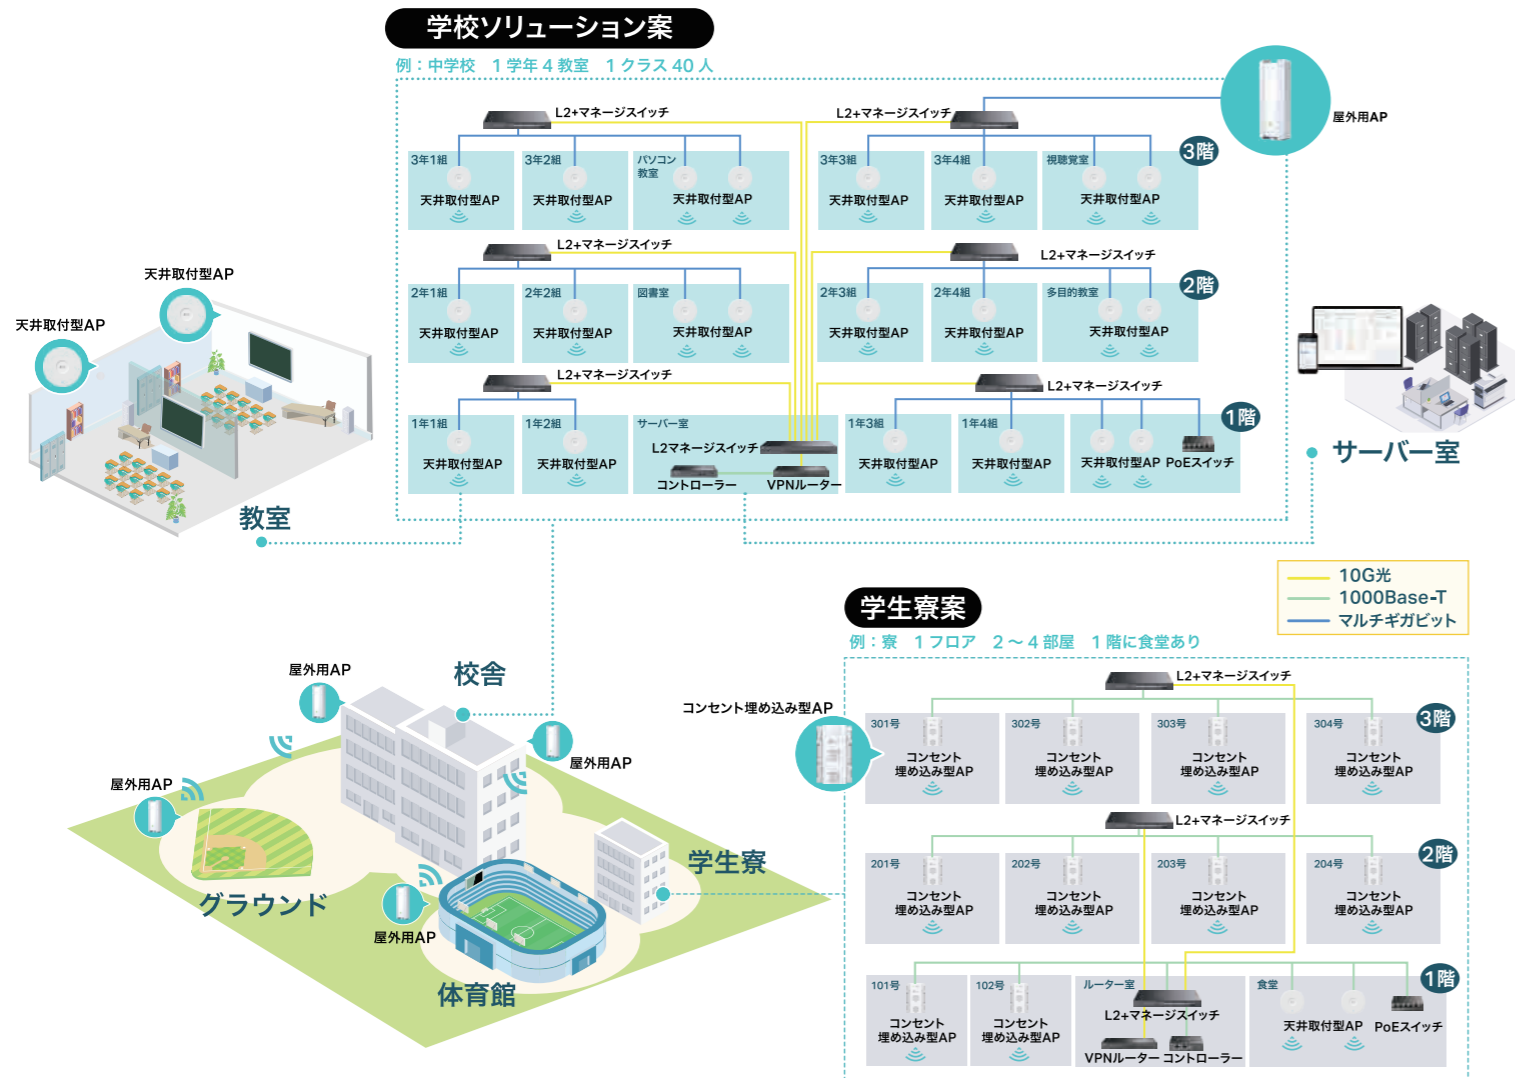

教育機関向け 高速ネットワーク導入ガイド

2026.5

Omada
by tp-link

ティーピーリンクジャパン株式会社

〒101-0021 東京都千代田区外神田三丁目12番8号住友不動産秋葉原ビル9階
お問い合わせはこちら：sales.jp@tp-link.com HP：https://www.tp-link.com/jp/

NEXT GIGA (GIGAスクール構想)の概要とこれから求められるネットワーク環境

GIGAスクール構想や校内DXの推進により、教育現場では1人1台端末環境やクラウド活用が急速に普及しました。現在では、小中学校だけでなく、高校・大学・専門学校においても、動画配信、オンライン授業、クラウド教材、学内システム利用など、ネットワークへの負荷は年々増加しています。一方で、多数端末の同時接続による通信遅延や帯域不足、エリアごとの通信品質のばらつきなど、ネットワーク環境に関する課題も顕在化しています。特に、オンライン試験やCBT (Computer-Based Testing)、大容量コンテンツの活用が進む中、安定した通信環境の重要性はこれまで以上に高まっています。また、既存ネットワーク機器の老朽化や、Wi-Fi 7への移行検討など、今後の学習環境を見据えたネットワーク再整備を進める教育機関も増えています。TP-Linkでは、教育現場に求められる高速・安定通信を実現する高速アクセスポイント、PoEスイッチ、集中管理ソリューションをご提供。小中学校、高校、大学、専門学校、学習塾など、さまざまな教育機関における次世代ネットワーク環境の整備・運用をサポートいたします。