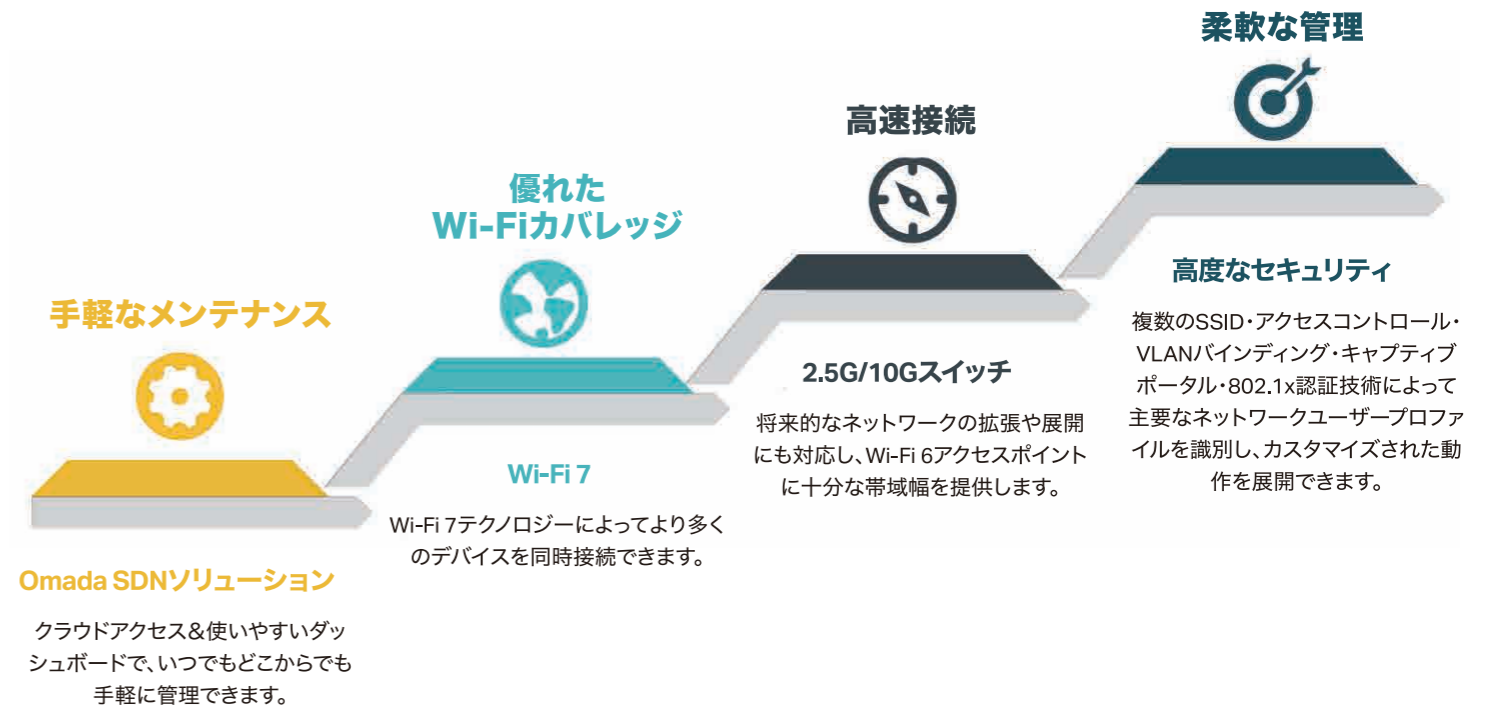

*EAP235-Wallのみメッシュ非対応

Omadaネットワークソリューションの魅力

教育現場に 最適なWi-Fiとは？

教育現場の課題に向き合うネットワークソリューション「Omada」

教育現場でこんな課題が起きていませんか？

▶コストの壁で、速度改善が進まない。	▶最新規格Wi-Fi 7 APもリーズナブルなため、リプレイスで高速化を実現！
▶トラブル対応に追われる現場。	▶ライセンス費がかからないので浮いた経費で保守はプロにおまかせ！
▶同時接続で、遅延が発生する。	▶多台数接続特化型モデルで、大人数の同時接続も低遅延！
▶有線環境がない場所や屋外などにネットワークを拡張したい。	▶豊富なラインナップで、どんな環境にもネットワークを構築可能！
▶ネットワークの状況が見えず、拠点ごとに管理がバラバラ。	▶多機能な遠隔管理ツールで複数拠点の管理も使用状況の確認も！