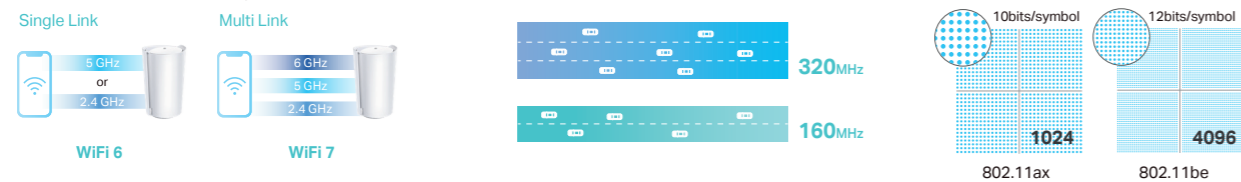

Wand

Säule

*Maximale drahtlose Signalraten sind die physikalischen Raten, die sich aus den Spezifikationen des IEEE-Standards 802.11 ergeben. Der tatsächliche drahtlose Datendurchsatz, die drahtlose Abdeckung und die angeschlossenen Geräte können nicht garantiert werden und variieren aufgrund von Netzwerkbedingungen, Client-Einschränkungen und Umgebungsfaktoren, einschließlich Baumaterialien, Hindernissen, Verkehrsaufkommen und -dichte sowie Client-Standort. Die tatsächliche Netzwerkgeschwindigkeit kann durch die Geschwindigkeit des Ethernet-WAN- oder LAN-Anschlusses des Produkts, die vom Netzkabel unterstützte Geschwindigkeit, Faktoren des Internetdienstanbieters und andere Umgebungsbedingungen begrenzt sein.

Das Mesh-Netzwerk mit der neuesten Technologie

➤ Revolutionäres Wi-Fi 7 Mesh: Gigabitverbindung im ganzen Haus

In der Wi-Fi 7-Ära können Sie mit den wichtigen Upgrades 4K-QAM, 320 MHz Bandbreite und Multi-Link Operation (MLO) sowohl auf drahtlose als auch auf kabelgebundene 10-Gbit/s-Konnektivität im gesamten Haus zugreifen, wodurch Sie eine Multi-Gigabit-Abdeckung für das gesamte Haus erreichen können.†