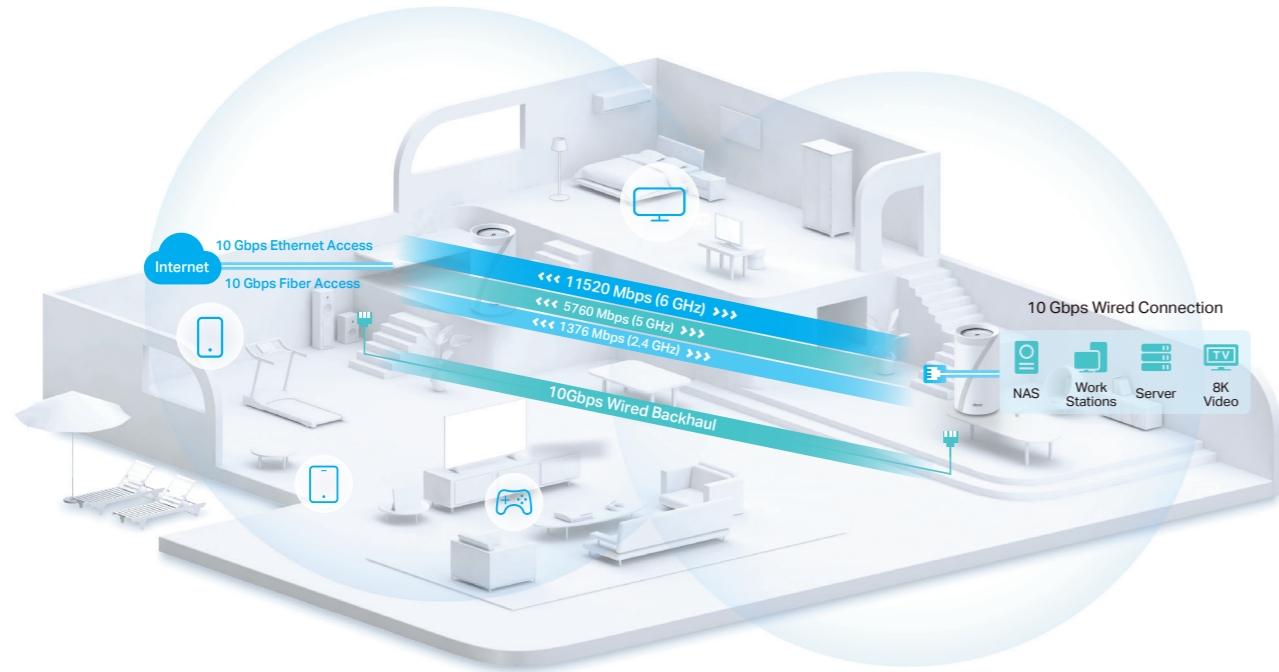

Wand

Säule

*Maximale drahtlose Signalraten sind die physikalischen Raten, die sich aus den Spezifikationen des IEEE-Standards 802.11 ergeben. Der tatsächliche drahtlose Datendurchsatz, die drahtlose Abdeckung und die angeschlossenen Geräte können nicht garantiert werden und variieren aufgrund von Netzwerkbedingungen, Client-Einschränkungen und Umgebungsfaktoren, einschließlich Baumaterialien, Hindernissen, Verkehrsaufkommen und -dichte sowie Client-Standort. Die tatsächliche Netzwerkgeschwindigkeit kann durch die Geschwindigkeit des Ethernet-WAN- oder LAN-Anschlusses des Produkts, die vom Netzkabel unterstützte Geschwindigkeit, Faktoren des Internetdienstanbieters und andere Umgebungsbedingungen begrenzt sein.

Das Mesh-Netzwerk mit der neuesten Technologie

➤ Revolutionäres Wi-Fi 7 Mesh: Gigabitverbindung im ganzen Haus

In der Wi-Fi 7-Ära können Sie mit den wichtigen Upgrades 4K-QAM, 320 MHz Bandbreite und Multi-Link Operation (MLO) sowohl auf drahtlose als auch auf kabelgebundene 10-Gbit/s-Konnektivität im gesamten Haus zugreifen, wodurch Sie eine Multi-Gigabit-Abdeckung für das gesamte Haus erreichen können.†